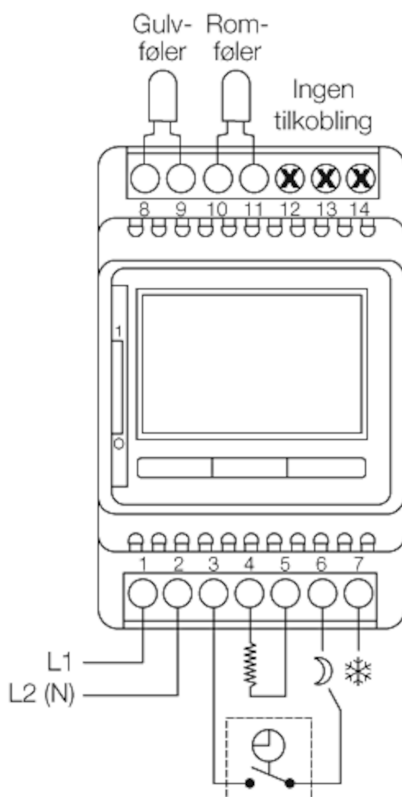

KOBLINGSSKJEMA