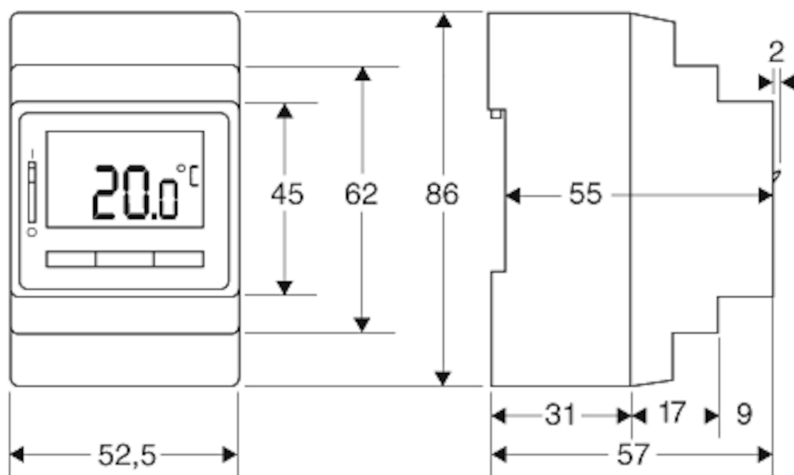

## INFORMASJON

ESD4 er en 16A "alt-i-ett" DIN-skinnetermostat for montering i skap som muliggjør "skjult" installasjon. Den kan fungere som en "stand-alone" termostat, eller kommunisere med Microtemp sentralstyring. For å tilfredsstille økodesignkravene må dog termostaten tilkobles sentralstyringens gateway MSW5. Termostaten har et stort og lettlest display med bakgrunnsbelysning som tenner ved betjening. Termostaten kan brukes til å styre elektrisk gulvvarme, frostvern, is- og snøsmelting, samt kjøling. Føler ETF-199x99H kan kjøpes løst og tilkobles.

## SPESIFIKASJONER

---

**Omgivelsestemperatur:** -20 til +55°C

**Mål (B x H x D):** 86 x 52,5 x 58 mm

**Rekkevidde:** 100 m fri sikt

**Egetforbruk:** 0,4W (standby)

**Frostsikring:** Absolutt 0-10 grader (som termostat), 0-100% (som regulator)

**Føler:** NTC 12kOhm

**Belastning:** Maks 16A

**Måle/skalaområde:** -19,5 til +70°C

**Display:** 25x38 med lys

**Utgang:** Sluttekontakt -NO