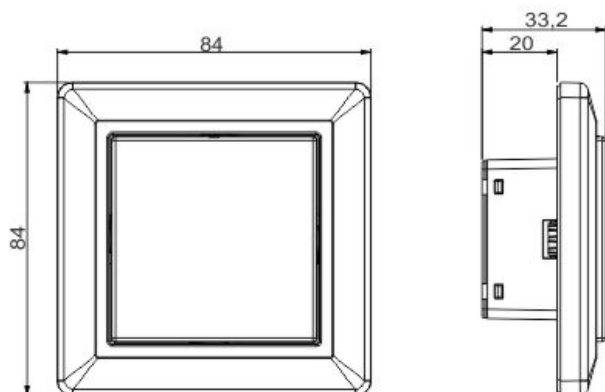

MÅLSKISSE

SPESIFIKASJONER

Maks belastning LED: 150W (systemeffekt)

Astroforskyvning : +/- 90 min

Gangreserve: Ca 10 år

Utganger: 10A

Kapsling: IP20

Mål (B x H x D): 84x84x33,2mm (med ramme)

Driftsspennning: 230VAC 50Hz