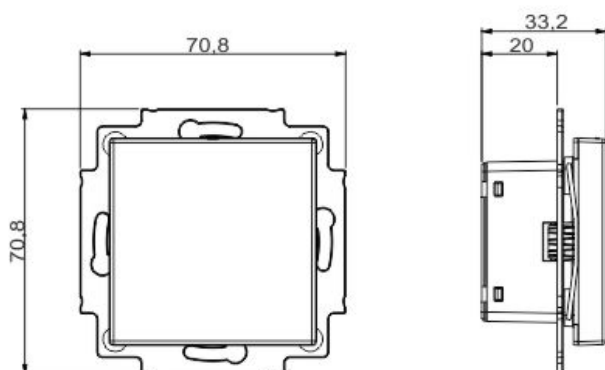

KOBLINGSSKJEMA

MÅLSKISSE

SPESIFIKASJONER

Maks belastning LED: 150W (systemeffekt)

Astroforskyvning : +/- 90 min

Gangreserve: Ca 10 år

Utganger: 10A

Kapsling: IP20

Mål (B x H x D): 84x84x33,2mm (med ramme)

Driftsspennning: 230VAC 50Hz

Systemkrav: Android 7.0/iOS 12.0 eller nyere

Materiale: Selvslukkende termoplast

Programplasser : 100

Egetforbruk: 0,5W

Omgivelsestemperatur: -25 til +45°C