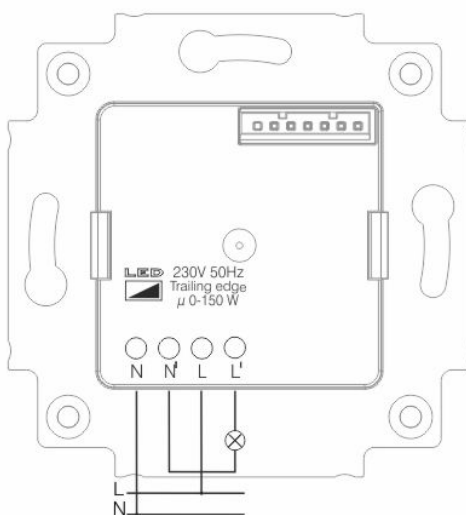

Astrodim MM7692 Mi.Control

Variant: AstroDim BT150 MM7692 Mi.Control 2POL hvit

Art.nr: LA1140BT

El.nr: 1400043

INFORMASJON

AstroDim BT150 MM7692 Mi.Control er et moderne 2-polt astrour med opptil 150W LED faseavsnitt dimming, 100 minneplasser og 10 års gangreserve. Uret har all den funksjonalitet og kvalitet du forventer fra et Micro Matic astrour. Foruten minnefunksjon og min/maks-verdi kan selvfølgelig lysnivå stilles individuelt for hvert program/hendelse man programmerer. Programmering gjøres via integrert Bluetooth med Mi.Control-appen som er fritt tilgjengelig i App Store og Google Play. Det er mulig å fjernstyre uret innenfor rekkevidde på om lag 10 meter innendørs. MM7692 er tilgjengelig i fargene hvit matt (RAL9010), Exxact hvit matt (RAL9003) og svart matt, hvor Exxact og svart leveres uten ramme for å redusere unødig plastavfall. Uret leveres i ny og miljøforbedret emballasje. Uret monteres i standard veggboкс eller direkte på vegg med påveggskappe MTC-VH.

KOBLINGSSKJEMA

MÅLSKISSE

SPESIFIKASJONER

Maks belastning LED: 150W (systemeffekt)

Astroforskyvning : +/- 90 min

Gangreserve: Ca 10 år

Utganger: 10A

Kapsling: IP20

Mål (B x H x D): 84x84x33,2mm (med ramme)

Driftsspennning: 230VAC 50Hz

Systemkrav: Android 7.0/iOS 12.0 eller nyere

Materiale: Selvslukkende termoplast

Programplasser : 100

Egetforbruk: 0,5W

Omgivelsestemperatur: -25 til +45°C

MONTERING

Uret bygger bare 20mm inn i veggboxen og er utstyrt med elevatorklemmer slik at det raskt og enkelt kan monteres i standard veggbox eller med påveggkappe type MTC-VH. Ut av esken kan uret slå lys av/på og dimme mellom 5-100%. Resterende funksjonalitet må aktiveres via appen Mi.Control.