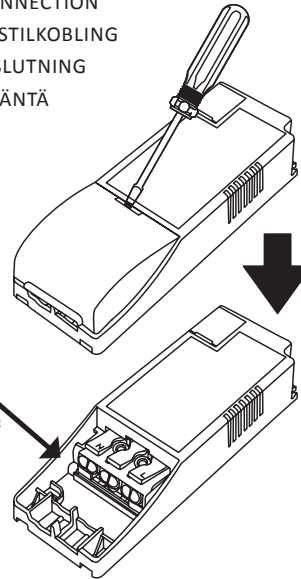

EN: MEASUREMENT  
 NO: MÅL  
 SE: MÅTT  
 FI: MITAT

SYMMETRIC

ASYMMETRIC

Ø82 mm

EN: CABLE CONNECTION  
 NO: LEDNINGSTILKOBING  
 SE: KABELANSLUTNING  
 FI: JOHTOLIITÄNTÄ

Max. 16A  
 Max. 2,5mm<sup>2</sup>

EN: Included dimmable LED driver.  
 NO: Inkludert dimbar LED driver.  
 SE: Inklusive dimbar LED drivdon.  
 FI: Sisältää himmennettävän LED-liitäntälaitteen.