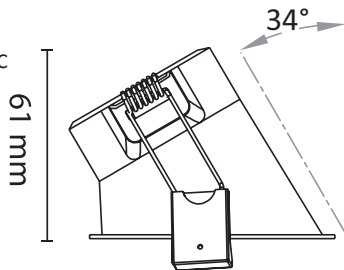

EN: MEASUREMENT  
 NO: MÅL  
 SE: MÅTT  
 FI: MITAT

SYMMETRIC

ASYMMETRIC

Ø82 mm

EN: CABLE CONNECTION  
 NO: LEDNINGSTILKOBING  
 SE: KABELANSLUTNING  
 FI: JOHTOLIITÄNTÄ

Max. 16A  
 Max. 2,5mm<sup>2</sup>

EN: Included dimmable LED driver.  
 NO: Inkludert dimbar LED driver.  
 SE: Inklusive dimbar LED drivdon.  
 FI: Sisältää himmennettävän LED-liitäntälaitteen.