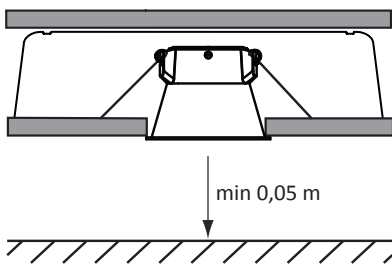

EN: IP44 from the luminaire underside.
NO: IP44 fra armaturens underside.
SE: IP44 från armaturens undersida.
FI: IP44 valaisimen alapuolelta.