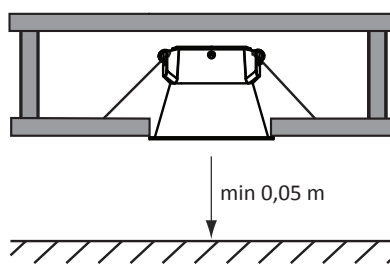

EN: IP44 from the luminaire underside.
NO: IP44 fra armaturens underside.
SE: IP44 från armaturens undersida.
FI: IP44 valaisimen alapuolelta.