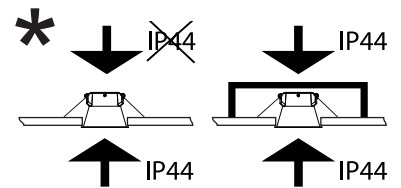

EN: IP44 from the luminaire underside.
NO: IP44 fra armaturens underside.
SE: IP44 från armaturens undersida.
FI: IP44 valaisimen alapuolelta.