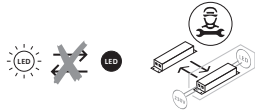

EN: Minimum distance to flammable material in the beam direction.  
 NO: Minimumsavstand til brennbart materiale i armaturens stråleretning.  
 SE: Minsta avstånd mellan brännbart material och lampans ljusrättning.  
 FI: Vähimmäismitta valaisimesta palaavaan materiaaliin.