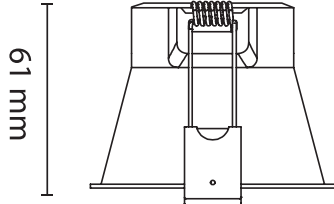

EN: Unreplaceable light source. Replaceable control gear by qualified electrician.
NO: Ikke utskiftbar lyskilde. Forkobling kan byttes av autorisert el.-installatør.
SE: Ej utbyttbar ljuskälla. Drivdon kan bytas av auktoriserad elektriker.
FI: Ei vaihdettava valonlähde. Valtuutettu sähköasentaja voi vaihtaa käyttölaitteet.

OBS! EN: Installation must be performed by a qualified electrician.
NO: Må installeres av autorisert el.-installatør.
SE: Måste installeras av en behörig elinstallatör.
FI: Vain valtuutettu sähköasentaja saa asentaa.

EN: MEASUREMENT
NO: MÅL
SE: MÅTT
FI: MITAT

SYMMETRIC