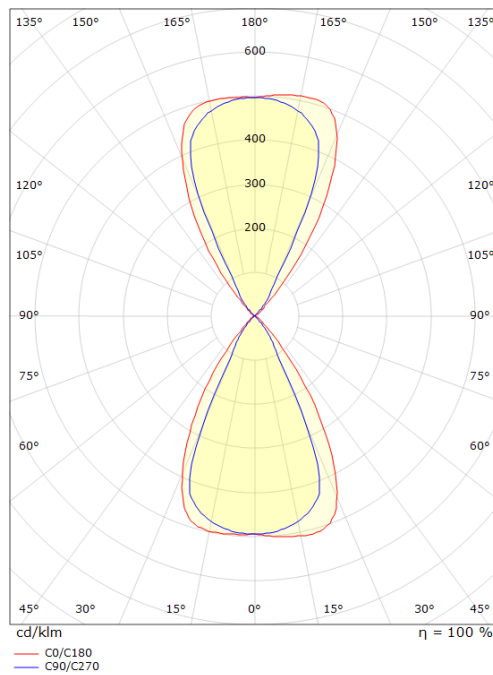

El-nummer: **3102596**
EAN: 7021986417067
SG Artikkelnr: 5046641706

Lysteknikk

Type lyskilde: LED (Ikke utskiftbar)
Watt: 8W
Systemeffekt (W): 8.0W
Effektiv lysstrøm (lm): 340lm
Effekt: 43 lm/W
Spenning: 220-240V
Fargetemperatur: 2700K
Fargegjengivelse (Ra/CRI): Ra>80
MacAdams faktor: SDCM: 3
Levetid: L80/B20>60.000
Lysstråling: Direkte
Optikk: Klar

Dimmetype

Type: Faseavsnitt

Beskyttelse

Isolasjonsklasse: Klasse II
IP-grad: IP44
Vandalklasse: IK10
Ta nominel: Ta=25°C

Energi og godkjenning

Energiklasse: A++
Godkjenning: CE

Materialer og overflater

Armaturhus: Aluminium
Farge: Sort (RAL 9004)
Optikk: Polycarbonat (PC)

Montering/Tilkobling

Montering: Utenpåliggende, Innendørs / Utendørs
Kobling: Hurtigklemme
Maks. armaturer per sikring: B10: 90, B16: 150, C10: 90, C16: 150

Dimensjoner (mm)

Lengde (L): 120
Bredde (W): 110
Høyde (H): 120
Vekt (brutto/netto): 0.905 / 0.797

Forpakning

Forpakningsstørrelse: 125 x 125 x 130

7 0 2 1 9 8 6 4 1 7 0 6 7