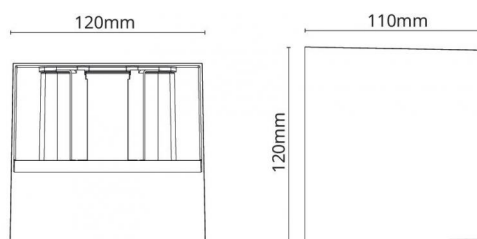

Montering/Tilkobling

Montering: Utenpåliggende, Innendørs / Utendørs
 Kobling: Hurtigklemme
 Maks. armaturer per sikring: B10: 90, B16: 150, C10: 90, C16: 150

Dimensjoner (mm)

Lengde (L): 120
 Bredde (W): 110
 Høyde (H): 120
 Vekt (brutto/netto): 0.905 / 0.797

Forpakning

Forpakningsstørrelse: 125 x 125 x 130

7 0 2 1 9 8 6 4 1 7 0 6 7