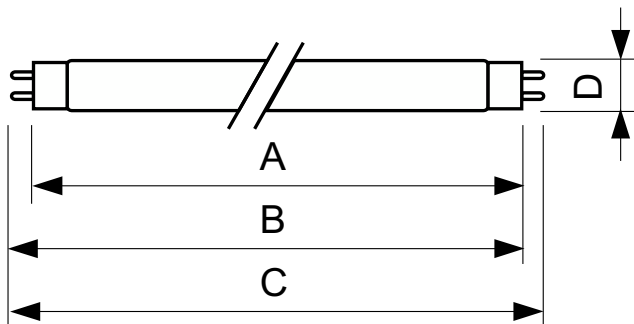

### Produktdata

Generell informasjon	
Sokkelbase	G13 [Medium Bi-Pin Fluorescent]
Levetid til 50 % lystap (nom.)	15 000 time(r)
Teknisk belysning	
Fargekode	180
Lysytelse	400 lm
Fargebetegnelse	Blå (B)
Drift og elektronikk	
Effektforbruk	18,0 W
lyskildestrøm (nom.)	0,360 A
Spenning (nom.)	59 V
Spenning (nom.)	59 V

Kontroller og dimming	
Kan dimmes	Ja
Mekanikk og innfatning	
Lyspæreform	T8 [26 mm (T8)]
Godkjenning og bruksområde	
Lavt kvikksølv (Hg)-innhold (nom.)	13,0 mg
Energiforbruk kWh/1000 t	23 kWh
Produktdata	
Full EOC	871150072690240
Produktnavn for bestilling	TL-D Colored 18W Blue 1SL/25
Bestillingskode	72690240
Lokal bestillingskode	3831227
SAP-teller – antall per pakke	1
SAP-teller – pakker per utvendige	25

### Målskisse

Product	D (max)	A (max)	B (max)	B (min)	C (max)
TL-D Colored 18W Blue 1SL/25	28,0 mm	589,8 mm	596,9 mm	594,5 mm	604,0 mm