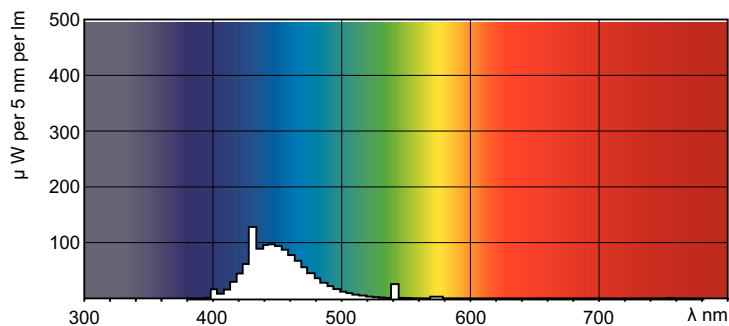

## TL-D Colored

Materialnummer (12NC)	928048001805
Fullstendig produktnavn	TL-D Colored 18W Blue 1SL/25
EAN/UPC – boks	8711500726919

Lokal kodebeskrivelse	3831227
-----------------------	---------

### Målskisse

Product	D (max)	A (max)	B (max)	B (min)	C (max)
TL-D Colored 18W Blue 1SL/25	28,0 mm	589,8 mm	596,9 mm	594,5 mm	604,0 mm

### Fotometriske data

Spectral Power Distribution Colour - TL-D Colored 18W Blue 1SL/25