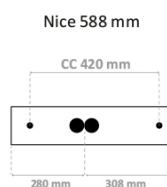

Nice 10W 1030lm Dim 2700K Hvit med sti

Elnr.: 3305892

Speilarmatur som leveres i to utgaver, med og uten stikkontakt. Utskiftbar LED-modul med hurtigkobling for enkel demontering. Jevnt belyst skjerm og høy fargegjengivelse. Klasse I, IP44.

Teknisk data

Spenning (V)	230
Effekt (W)	10
Lumen/Watt (lm)	103
Lysstyrke (lm)	1030
Fargetemperatur (K)	2700
Fargegjengivelse (Ra)	80
SDCM	3
Antall armaturer B 10A	30
Antall armaturer C 10A	50
Antall armaturer B 16A	48
Antall armaturer C 16A	82
Min. omgivelsestemperatur (°C)	-20
Max. omgivelsestemperatur (°C)	+50

Utførelse

Farge	Hvit
Materiale	Aluminium
IP klasse	44
Lyskilde	LED
Isolasjonsklasse	I
Dimbar	Ja
Levetid L70B50 Ta25°	110.000
Levetid L80B50 Ta25°	70.000
Integrert/ekstern driver	Integrert
Sokkel	LED
Montering	Utenpåliggende
Avdekningsmateriale	Opalisert plast
Dimmetype	Fasesnitt/Faseavsnitt
Optikk	Linse

Dimensjoner

Lengde (mm)	588
Høyde (mm)	81
Bredde (mm)	60

Tilbehør

3305886 Skjerm For Nice 7W 700lm/10W 1030lm med stikk

Vedlikehold

Produktet rengjøres ved å tørke over med en fuktig microfiberklut. Evt. vann/såperester fjernes med en ren microfiberklut.