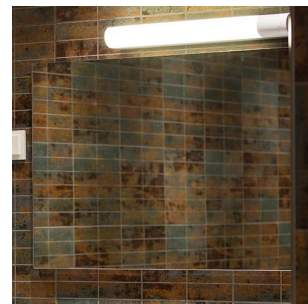

Nice 10W 1030lm Dim 2700K Hvit med sti

Elnr.: 3305892

Speilarmatur som leveres i to utgaver, med og uten stikkontakt. Utskiftbar LED-modul med hurtigkobling for enkel demontering. Jevnt belyst skjerm og høy fargegjengivelse. Klasse I, IP44.