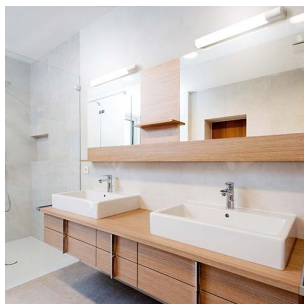

Nice 10W 1030lm Dim 2700K Hvit med sti

Elnr.: 3305892

Speilarmatur som leveres i to utgaver, med og uten stikkontakt. Utskiftbar LED-modul med hurtigkobling for enkel demontering. Jevnt belyst skjerm og høy fargegjengivelse. Klasse I, IP44.