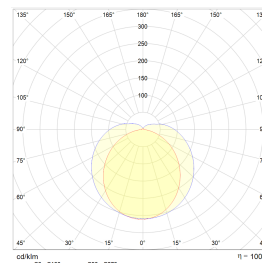

Teknisk data

Spenning (V)	230
Effekt (W)	10
Lumen/Watt (lm)	103
Lysstyrke (lm)	1030
Fargetemperatur (K)	2700
Fargegjengivelse (Ra)	80
SDCM	3
Antall armaturer B 10A	30
Antall armaturer C 10A	50
Antall armaturer B 16A	48
Antall armaturer C 16A	82
Min. omgivelsestemperatur (°C)	-20
Max. omgivelsestemperatur (°C)	+50

Dimensjoner

Lengde (mm)	588
Høyde (mm)	81
Bredde (mm)	60

Tilbehør

3305886 Skjerm For Nice 7W 700lm/10W 1030lm med stikk

Vedlikehold

Produktet rengjøres ved å tørke over med en fuktig microfiberklut. Evt. vann/såperester fjernes med en ren microfiberklut.