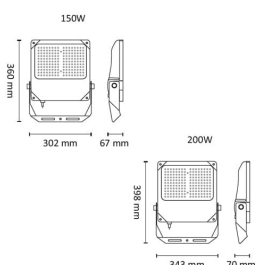

Teknisk data

Spenning (V)	230
Effekt (W)	200
Lumen/Watt (lm)	140
Lysstyrke (lm)	28000
Fargetemperatur (K)	4000
Fargegjengivelse (Ra)	80
SDCM	5
Antall armaturer B 10A	3
Antall armaturer C 10A	5
Antall armaturer B 16A	6
Antall armaturer C 16A	9
Min. omgivelsestemperatur (°C)	-30
Max. omgivelsestemperatur (°C)	+50

Dimensjoner

Lengde (mm)	343
Høyde (mm)	398
Bredde (mm)	61
Lengde på tilf. kabel (mm)	1500

Tilbehør

3241986	Power Space Stolpetopp Ø76 - 100-300W	
3241988	Power Space Masteklemme 40-90mm 50-150W	
3241989	Power Space Masteklemme 40-150mm 200-300	
3241985	Power Space Stolpetopp Ø60 - 100-300W	