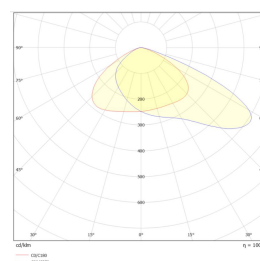

Teknisk data

Spenning (V)	230
Effekt (W)	200
Lumen/Watt (lm)	140
Lysstyrke (lm)	28000
Fargetemperatur (K)	4000
Fargegjengivelse (Ra)	80
SDCM	5
Antall armaturer B 10A	3
Antall armaturer C 10A	5
Antall armaturer B 16A	6
Antall armaturer C 16A	9
Min. omgivelsestemperatur (°C)	-30
Max. omgivelsestemperatur (°C)	+50