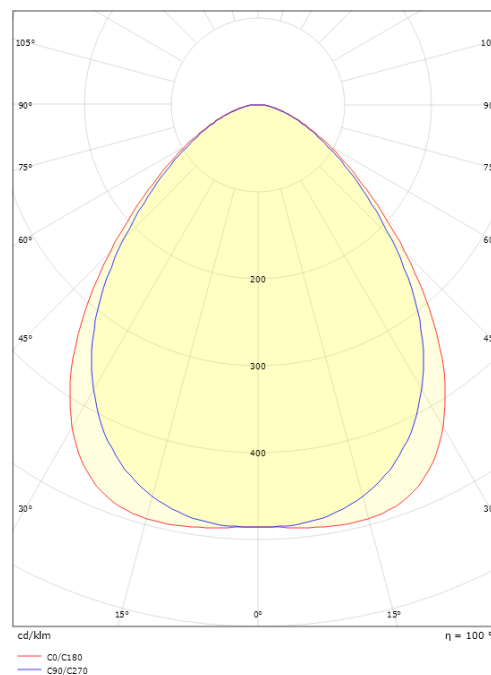

Sense IP65 Eco Hvit 4060lm 3000K Ra>80 Faseavsnitt

El-nummer: 3309232
EAN: 7021982123900
SG artikkelnr: 212390

Elektrisk

Systemeffekt (W): 34W
Spenning: 220-240V
Frekvens (Hz): 50/60Hz
Maks. armaturer per sikring: B10: 19, B16: 31, C10: 19, C16: 31

Lysteknikk

Type lyskilde: LED
Effektiv lysstrøm (lm): 4060lm
Effekt: 119 lm/W
Fargetemperatur: 3000K
Fargegjengivelse (Ra/CRI): Ra>80
MacAdams faktor: SDCM: 3
Levetid: L80/B20>100.000
Levetid: L90>50.000
Lysstråling: Direkte
Optikk: Plast, opal prisme
Lysspredning: 89°

Dimmetype

Type: Faseavsnitt
Driver: 900mA

Beskyttelse

Isolasjonsklasse: Klasse II

Energi og godkjenning

Breeam: Oppfyller Hea 01 krav til flimmerfri belysning (In-Use: Hea 05)

Materialer og overflater

Material: Aluminium
Farge: Hvit RAL 9016 glans 30
Avskjermingens materiale: Akryl (PMMA)

Montering/Tilkobling

Montering: Innfelling, Innendørs
Modul: Synlig T-skinne, T/L 15/24mm

Dimensjoner

Lengde (mm) L: 597
Bredder (mm) W: 597
Høyde (mm) H: 53
Vekt (kg) brutto/netto: 4.1 / 3.85

Forpakning

Forpakkingsstørrelse (mm): 635 x 635 x 70

7 0 2 1 9 8 2 1 2 3 9 0 0