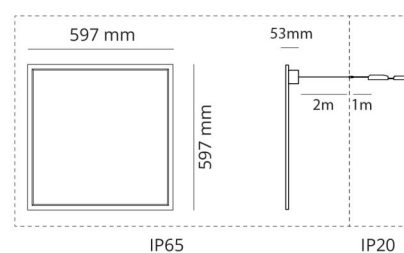

Montering/Tilkobling

Montering: Innfelling, Innendørs
 Modul: Synlig T-skinne, T/L 15/24mm

Dimensjoner

Lengde (mm) L: 597
 Bredder (mm) W: 597
 Høyde (mm) H: 53
 Vekt (kg) brutto/netto: 4.1 / 3.85

Forpakning

Forpakkingsstørrelse (mm): 635 x 635 x 70

7 0 2 1 9 8 2 1 2 3 9 0 0