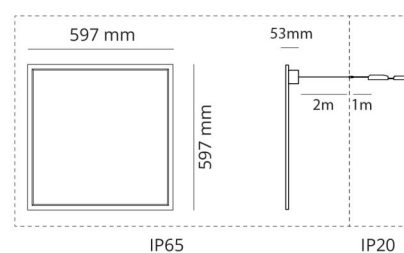

Montering/Tilkobling

Montering: Innfelling, Innendørs
 Modul: Synlig T-skinne, T/L 15/24mm

Dimensjoner

Lengde (mm) L: 597
 Bredder (mm) W: 597
 Høyde (mm) H: 53
 Vekt (kg) brutto/netto: 4.1 / 3.85

Forpakning

Forpakkingsstørrelse (mm): 635 x 635 x 70

7 0 2 1 9 8 2 1 2 3 9 1 7