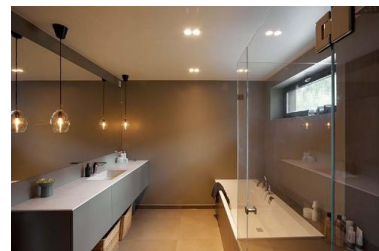

Gyro Frame 1 9W 550lm WarmDim IP44 B

Elnr.: 3229313

LUZENSE® Unilamp®

Gyro Frame lavtbyggende system-downlight er laget for moderne interiører og der du ønsker ekstra godt lys. Lyspunktene er justerbare i alle retninger hver for seg, slik at man har full fleksibilitet. Leveres i komplette enheter påmontert dimbar driver. Strålevinkel 40°, Ra>95. Dimbar til meget lavt nivå. Utsparring 82-84mm (cc 80mm). IP44, klasse II. Hvit og sort kan benyttes utendørs. Kan overdekkes av isolasjonsmatter. Gyro Frame kan også leveres i varianter med DALI - kontakt oss.