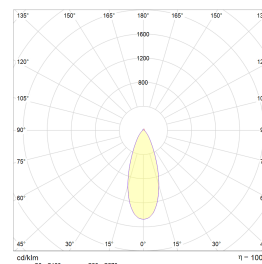

8W/600 lumen 2700K pr lyspunkt.

9W/550 lumen WarmDim pr lyspunkt. Fargetemperatur: 3000-2000K.

Teknisk data

Spenning (V)	230
Effekt (W)	1x9
Lumen/Watt (lm)	60
Lysstyrke (lm)	550
Fargetemperatur (K)	3000-2000
Fargegjengivelse (Ra)	95
SDCM	3
Driver størrelse (mA)	300
Min. omgivelsestemperatur (°C)	-20
Max. omgivelsestemperatur (°C)	+50