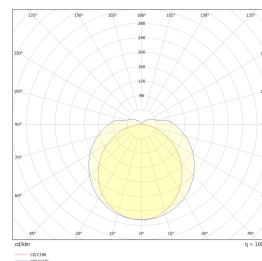

MIR LED list tilkobles 230V direkte. Strålevinkel 120°. Lyslisten er dimbar, og kan seriekobles opptil 10 enheter og fremdeles bevare jevnt lys i hele kjeden uten brudd. Integrerte skjøtestykker. 10 cm tilkoblingsledning og 2 stk. festeklips medfølger. Diverse tilbehør som tilkoblingsboks, ledningsskjøter, lysende hjørner etc finnes. Dimmes flimmerfritt helt ned med tilpasset fasesnitt dimmer. Klasse I. IP20.

Teknisk data

Effekt (W)	-
Lysstyrke (lm)	-

Utførelse

Farge	Hvit
Materiale	Plast
IP klasse	20
Montering	Utenpåliggende
Avdekningsmateriale	Opalisert plast
Antall poler	3
Utforming	Firkantet
Bruksområde	Skole/klasserom, Hotell og næring, Interiør/Innen