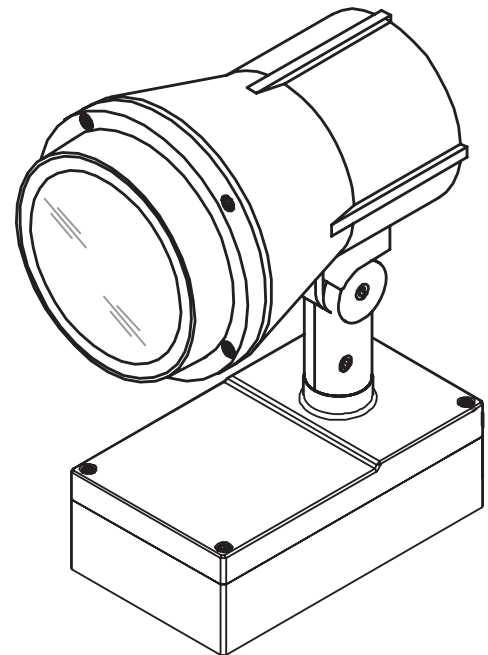

SONIC SPOT MEDIUM

220-240V LED 38W IP65

EN: MOUNTING
NO: MONTERING
SE: MONTERING
FI: ASENNUS

1

2

3

EN: Lock the screws in the following sequence.
NO: Lås skruene i følgende rekkefølge.
SE: Lås skruvarna i följande sekvens.
FI: Lukitse ruuvit seuraavassa järjestyksessä.

4

OBS!

EN: Installation must be performed by a qualified electrician.
NO: Må installeres av autorisert el-installatør.
SE: Måste installeras av en behörig elinstallatör.
FI: Vain valtuutettu sähköasentaja saa asentaa.

EN: MEASUREMENTS

NO: MÅL
SE: MÅTT
FI: MITAT