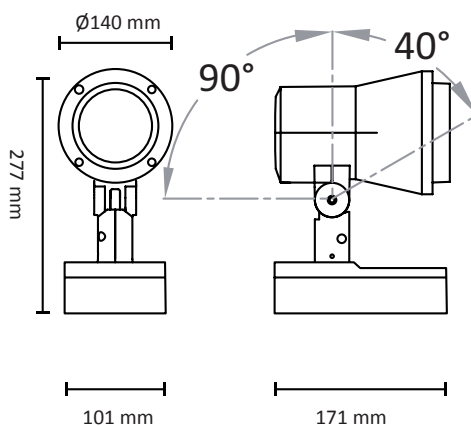

# SONIC SPOT MEDIUM

220-240V LED 38W IP65

EN: MOUNTING  
 NO: MONTERING  
 SE: MONTERING  
 FI: ASENNUS

1

2

3

**EN:** Lock the screws in the following sequence.  
**NO:** Lås skruene i følgende rekkefølge.  
**SE:** Lås skruvarna i följande sekvens.  
**FI:** Lukitse ruuvit seuraavassa järjestyksessä.

EN: MEASUREMENTS

NO: MÅL  
 SE: MÅTT  
 FI: MITAT

**EN:** Adjustable optic unit  
**NO:** Justerbar optisk enhet  
**SE:** Justerbar optisk enhet  
**FI:** Säadettävä optinen yksikkö

1

2