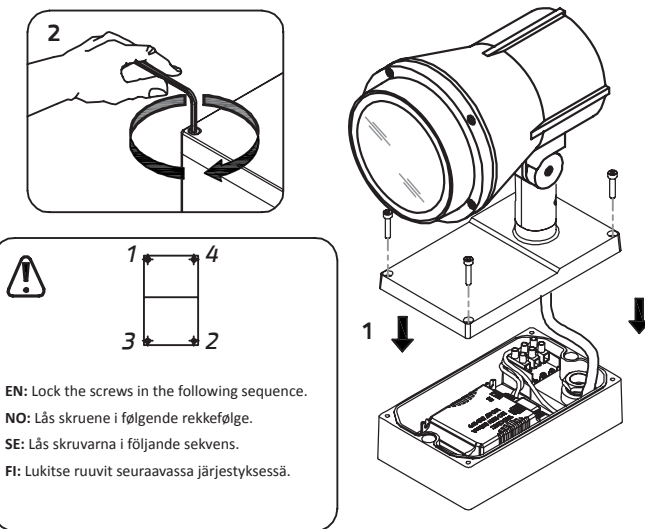

# SONIC SPOT MEDIUM

220-240V LED 38W IP65

EN: MOUNTING  
 NO: MONTERING  
 SE: MONTERING  
 FI: ASENNUS

1

2

3

**EN:** Lock the screws in the following sequence.  
**NO:** Lås skruene i følgende rekkefølge.  
**SE:** Lås skruvarna i följande sekvens.  
**FI:** Lukitse ruuvit seuraavassa järjestyksessä.

EN: MEASUREMENTS

NO: MÅL  
 SE: MÅTT  
 FI: MITAT

**EN:** Adjustable optic unit  
**NO:** Justerbar optisk enhet  
**SE:** Justerbar optisk enhet  
**FI:** Säadettävä optinen yksikkö

1

2