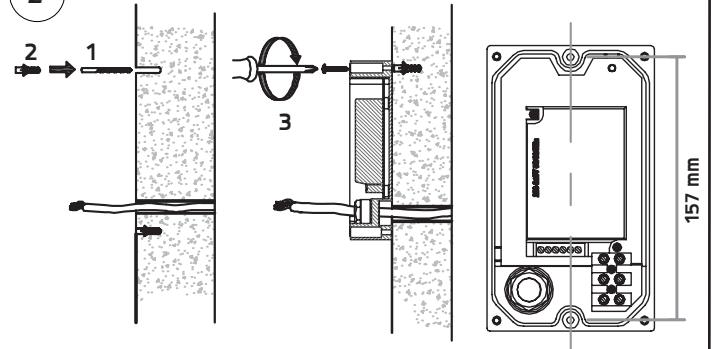

# SONIC SPOT MEDIUM

220-240V LED 38W IP65

EN: MOUNTING  
 NO: MONTERING  
 SE: MONTERING  
 FI: ASENNUS

1

2

3

**EN:** Lock the screws in the following sequence.  
**NO:** Lås skruene i følgende rekkefølge.  
**SE:** Lås skruvarna i följande sekvens.  
**FI:** Lukitse ruuvit seuraavassa järjestyksessä.

EN: MEASUREMENTS

NO: MÅL  
 SE: MÅTT  
 FI: MITAT

**EN:** Adjustable optic unit  
**NO:** Justerbar optisk enhet  
**SE:** Justerbar optisk enhet  
**FI:** Säadettävä optinen yksikkö

1

2