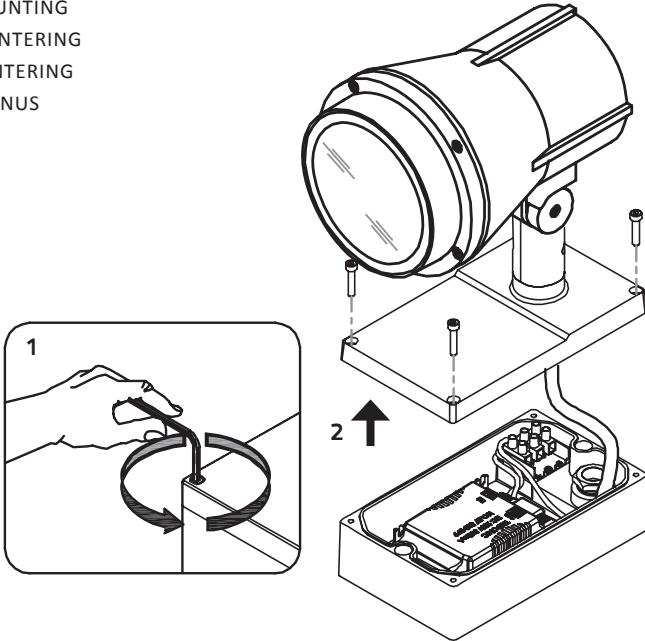

# SONIC SPOT MEDIUM

220-240V LED 38W IP65

EN: MOUNTING  
 NO: MONTERING  
 SE: MONTERING  
 FI: ASENNUS

1

2

3

**EN:** Lock the screws in the following sequence.  
**NO:** Lås skruene i følgende rekkefølge.  
**SE:** Lås skruvarna i följande sekvens.  
**FI:** Lukitse ruuvit seuraavassa järjestyksessä.

EN: MEASUREMENTS

NO: MÅL  
 SE: MÅTT  
 FI: MITAT

**EN:** Adjustable optic unit  
**NO:** Justerbar optisk enhet  
**SE:** Justerbar optisk enhet  
**FI:** Säadettävä optinen yksikkö

1

2