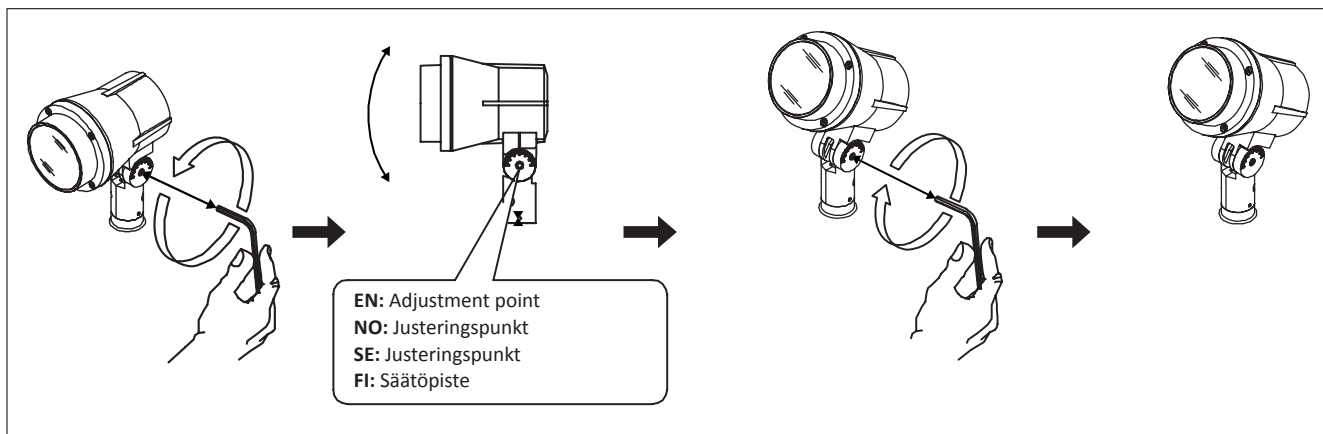

# SONIC SPOT MEDIUM

220-240V LED 38W IP65

EN: MOUNTING  
 NO: MONTERING  
 SE: MONTERING  
 FI: ASENNUS

1

2

3

**EN:** Lock the screws in the following sequence.  
**NO:** Lås skruene i følgende rekkefølge.  
**SE:** Lås skruvarna i följande sekvens.  
**FI:** Lukitse ruuvit seuraavassa järjestyksessä.

4

**OBS!**

**EN:** Installation must be performed by a qualified electrician.  
**NO:** Må installeres av autorisert el-installatør.  
**SE:** Måste installeras av en behörig elinstallatör.  
**FI:** Vain valtuutettu sähköasentaja saa asentaa.

EN: MEASUREMENTS

NO: MÅL  
 SE: MÅTT  
 FI: MITAT

**EN:** Adjustable optic unit  
**NO:** Justerbar optisk enhet  
**SE:** Justerbar optisk enhet  
**FI:** Säadettävä optinen yksikkö

1

2