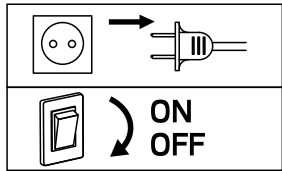

KONY™ SPOT

220-240V 50/60 Hz MAX 10W LED IP20

EN: MOUNTING
NO: MONTERING
SE: MONTERING
FI: ASENNUS

1

2