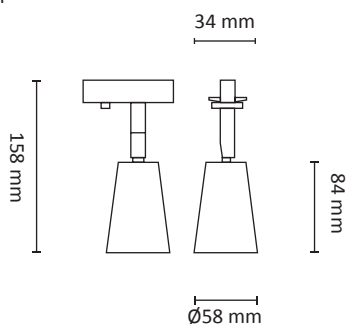

KONY™ SPOT

220-240V 50/60 Hz MAX 10W LED IP20

EN: MOUNTING  
 NO: MONTERING  
 SE: MONTERING  
 FI: ASENNUS

1

2

3

4

EN: MEASUREMENT  
 NO: MÅL  
 SE: MÅTT  
 FI: MITAT

EN: Minimum distance to flammable material in the beam direction.  
 NO: Minimumsavstand til brennbart materiale i armaturens stråleretning.  
 SE: Minsta avstånd mellan brännbart material och lampans ljusrättning.  
 FI: Vähimmäismitta lampusta palaavaan materiaaliin.