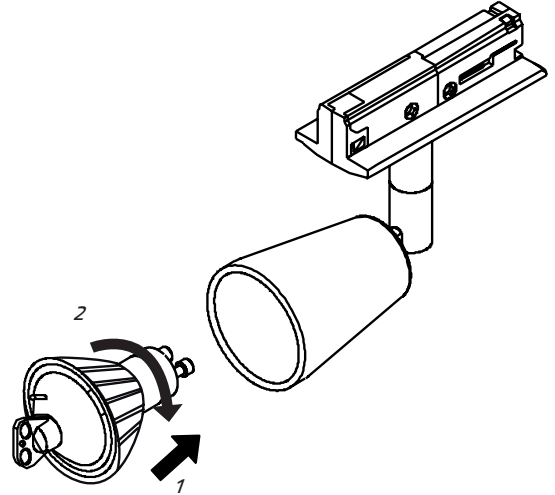

KONY™ SPOT

220-240V 50/60 Hz MAX 10W LED IP20

EN: MOUNTING  
 NO: MONTERING  
 SE: MONTERING  
 FI: ASENNUS

1

2

3

4

EN: MEASUREMENT  
 NO: MÅL  
 SE: MÅTT  
 FI: MITAT

EN: Minimum distance to flammable material in the beam direction.  
 NO: Minimumsavstand til brennbart materiale i armaturens stråleretning.  
 SE: Minsta avstånd mellan brännbart material och lampans ljusrättning.  
 FI: Vähimmäismitta lampusta palaavaan materiaaliin.