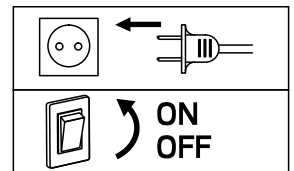

KONY™ SPOT

220-240V 50/60 Hz MAX 10W LED IP20

EN: MOUNTING
NO: MONTERING
SE: MONTERING
FI: ASENNUS

1

2

3

4

EN: MEASUREMENT
NO: MÅL
SE: MÅTT
FI: MITAT

OBS!

EN: Installation must be performed by a qualified electrician.
NO: Må installeres av autorisert el-installatør.
SE: Måste installeras av en behörig elektriker.
FI: Vain valtuutettu sähköasentaja saa asentaa.

EN: Minimum distance to flammable material in the beam direction.
NO: Minimumsavstand til brennbart materiale i armaturens stråleretning.
SE: Minsta avstånd mellan brännbart material och lampans ljusrättning.
FI: Vähimmäismitta lampusta palaavaan materiaaliin.