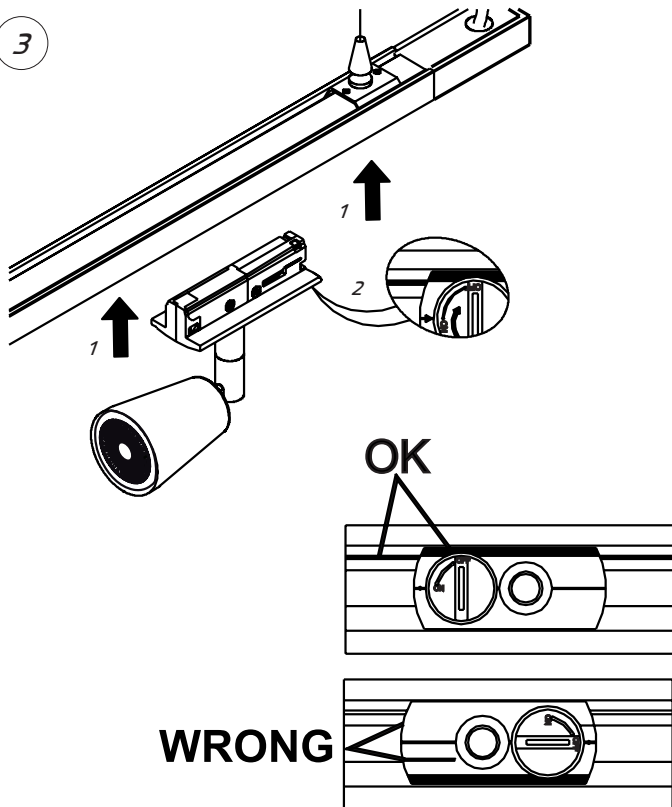

KONY™ SPOT

220-240V 50/60 Hz MAX 10W LED IP20

EN: MOUNTING  
 NO: MONTERING  
 SE: MONTERING  
 FI: ASENNUS

1

2

3

4

EN: MEASUREMENT  
 NO: MÅL  
 SE: MÅTT  
 FI: MITAT

EN: Minimum distance to flammable material in the beam direction.  
 NO: Minimumsavstand til brennbart materiale i armaturens stråleretning.  
 SE: Minsta avstånd mellan brännbart material och lampans ljusrättning.  
 FI: Vähimmäismitta lampusta palaavaan materiaaliin.