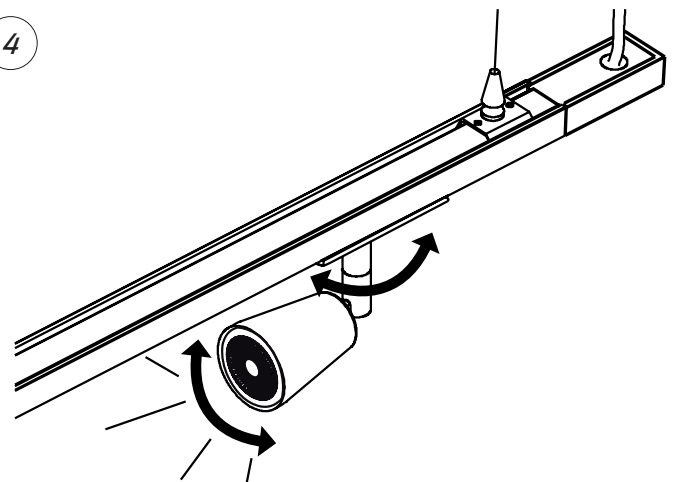

KONY™ SPOT

220-240V 50/60 Hz MAX 10W LED IP20

EN: MOUNTING  
 NO: MONTERING  
 SE: MONTERING  
 FI: ASENNUS

1

2

3

4

EN: MEASUREMENT  
 NO: MÅL  
 SE: MÅTT  
 FI: MITAT