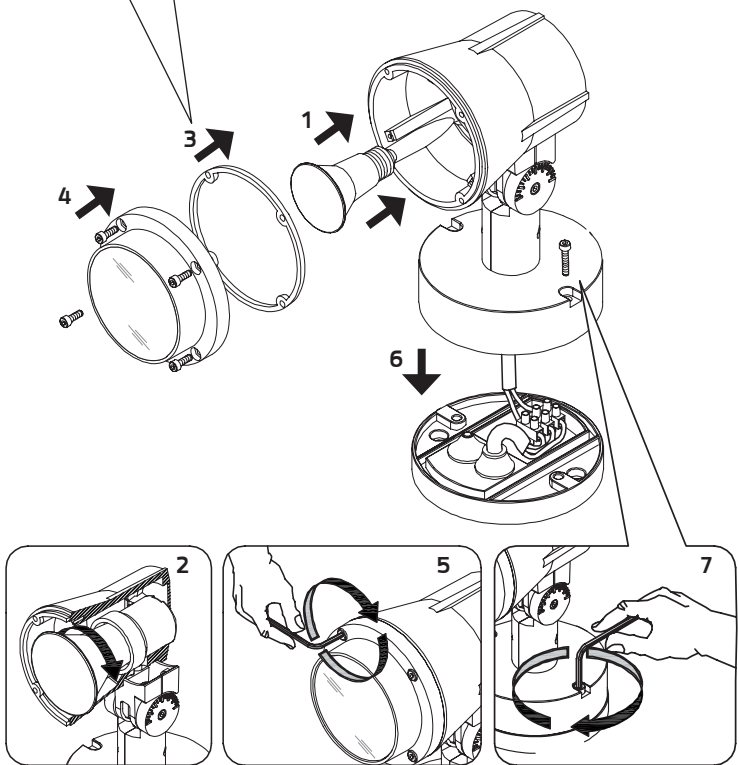

# SONIC MINI

220-240V LED 6,5W IP68

EN: MOUNTING  
 NO: MONTERING  
 SE: MONTERING  
 FI: ASENNUS

**4**

 Front / Etupuoolella.

**EN:** Make sure that the gasket is placed correctly.  
**NO:** Pass på at pakningen er plassert riktig.  
**SE:** Se till att packningen är korrekt placerad.  
**FI:** Varmista, että tiiviste on oikein asetettu.

**EN: MEASUREMENTS**  
**NO: MÅL**  
**SE: MÅTT**  
**FI: MITAT**

**OBS!** EN: Installation must be performed by a qualified electrician.  
 NO: Må installeres av autorisert el-installatør.  
 SE: Må installeras av behörig elinstallatör.  
 FI: Vain valtuutettu sähköasentaja saa asentaa.