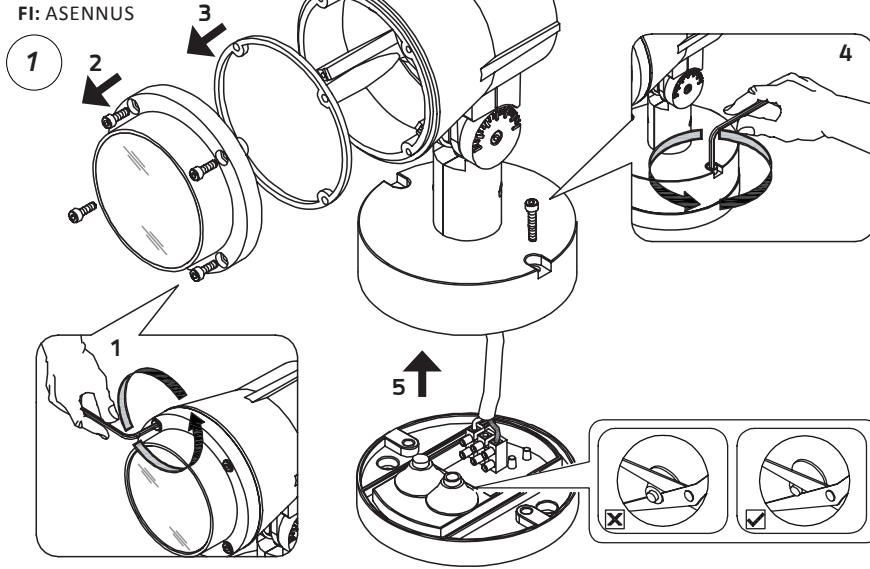

# SONIC MINI

220-240V LED 6,5W IP68

EN: MOUNTING  
 NO: MONTERING  
 SE: MONTERING  
 FI: ASENNUS

**4**

 Front / Etupuoolella.

**EN:** Make sure that the gasket is placed correctly.  
**NO:** Pass på at pakningen er plassert riktig.  
**SE:** Se till att packningen är korrekt placerad.  
**FI:** Varmista, että tiiviste on oikein asetettu.

**EN: MEASUREMENTS**  
**NO: MÅL**  
**SE: MÅTT**  
**FI: MITAT**

**OBS!** EN: Installation must be performed by a qualified electrician.  
 NO: Må installeres av autorisert el-installatør.  
 SE: Må installeras av behörig elinstallatör.  
 FI: Vain valtuutettu sähköasentaja saa asentaa.