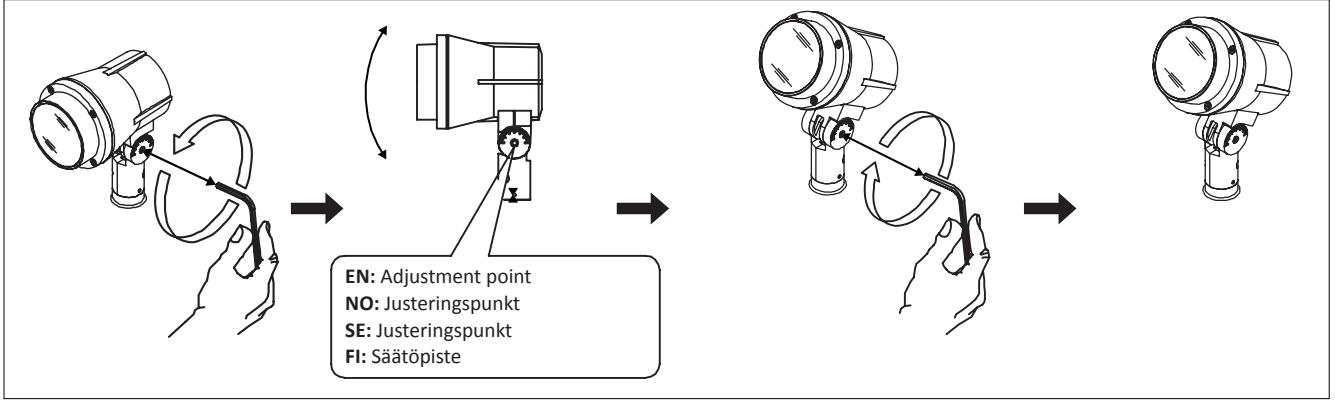

EN: ADJUSTABLE OPTIC UNIT
NO: JUSTERBAR OPTISK ENHET
SE: JUSTERBAR OPTISK ENHET
FI: SÄÄDETTÄVÄ OPTINEN YKSIKKÖ

1