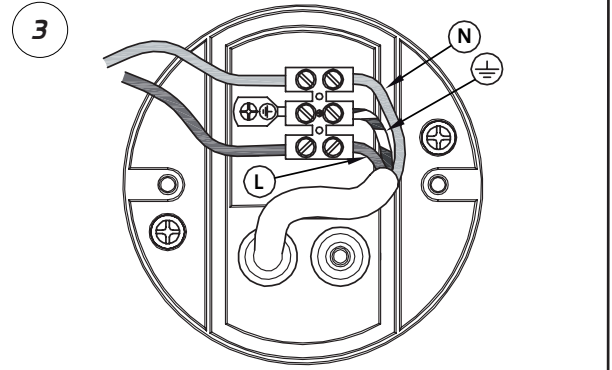

# SONIC MINI

220-240V LED 6,5W IP68

EN: MOUNTING  
 NO: MONTERING  
 SE: MONTERING  
 FI: ASENNUS

**4**

 Front / Etupuoolella.

**EN:** Make sure that the gasket is placed correctly.  
**NO:** Pass på at pakningen er plassert riktig.  
**SE:** Se till att packningen är korrekt placerad.  
**FI:** Varmista, että tiiviste on oikein asetettu.

**EN: MEASUREMENTS**  
**NO: MÅL**  
**SE: MÅTT**  
**FI: MITAT**

**OBS!** EN: Installation must be performed by a qualified electrician.  
 NO: Må installeres av autorisert el-installatør.  
 SE: Må installeras av behörig elinstallatör.  
 FI: Vain valtuutettu sähköasentaja saa asentaa.