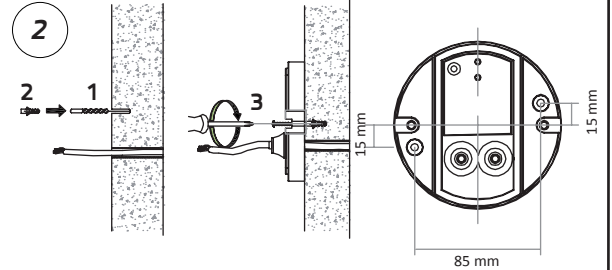

# SONIC MINI

220-240V LED 6,5W IP68

EN: MOUNTING  
 NO: MONTERING  
 SE: MONTERING  
 FI: ASENNUS

**4**

 Front / Etupuoolella.

**EN:** Make sure that the gasket is placed correctly.  
**NO:** Pass på at pakningen er plassert riktig.  
**SE:** Se till att packningen är korrekt placerad.  
**FI:** Varmista, että tiiviste on oikein asetettu.

**EN: MEASUREMENTS**  
**NO: MÅL**  
**SE: MÅTT**  
**FI: MITAT**

**OBS!** EN: Installation must be performed by a qualified electrician.  
 NO: Må installeres av autorisert el-installatør.  
 SE: Må installeras av behörig elinstallatör.  
 FI: Vain valtuutettu sähköasentaja saa asentaa.