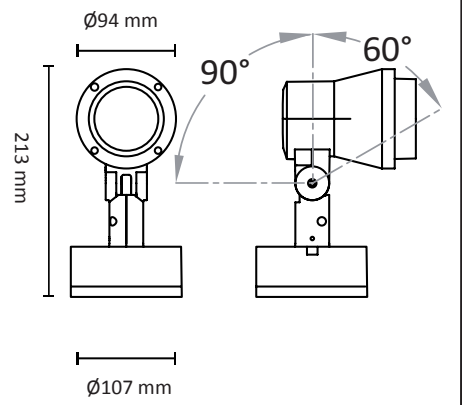

OBS! EN: Installation must be performed by a qualified electrician.
NO: Må installeres av autorisert el-installatør.
SE: Må installeras av behörig elinstallatör.
FI: Vain valtuutettu sähköasentaja saa asentaa.

SE: Måste installeras av en behörig elinstallatör.
FI: Vain valtuutettu sähköasentaja saa asentaa.