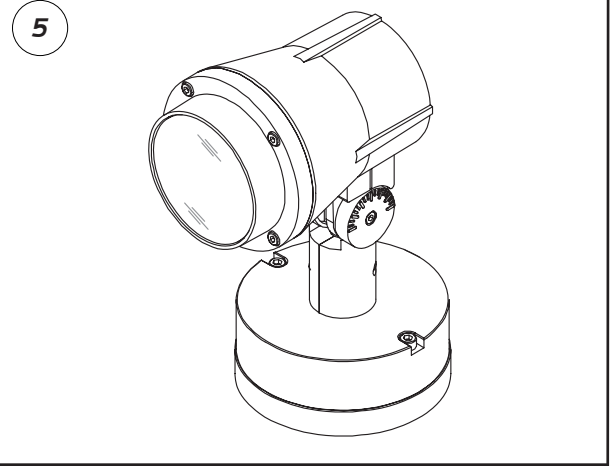

# SONIC MINI

220-240V LED 6,5W IP68

EN: MOUNTING  
 NO: MONTERING  
 SE: MONTERING  
 FI: ASENNUS

**4**

 Front / Etupuoolella.

**EN:** Make sure that the gasket is placed correctly.  
**NO:** Pass på at pakningen er plassert riktig.  
**SE:** Se till att packningen är korrekt placerad.  
**FI:** Varmista, että tiiviste on oikein asetettu.

**EN: MEASUREMENTS**  
**NO: MÅL**  
**SE: MÅTT**  
**FI: MITAT**

**OBS!** EN: Installation must be performed by a qualified electrician.  
 NO: Må installeres av autorisert el-installatør.  
 SE: Må installeras av behörig elinstallatör.  
 FI: Vain valtuutettu sähköasentaja saa asentaa.