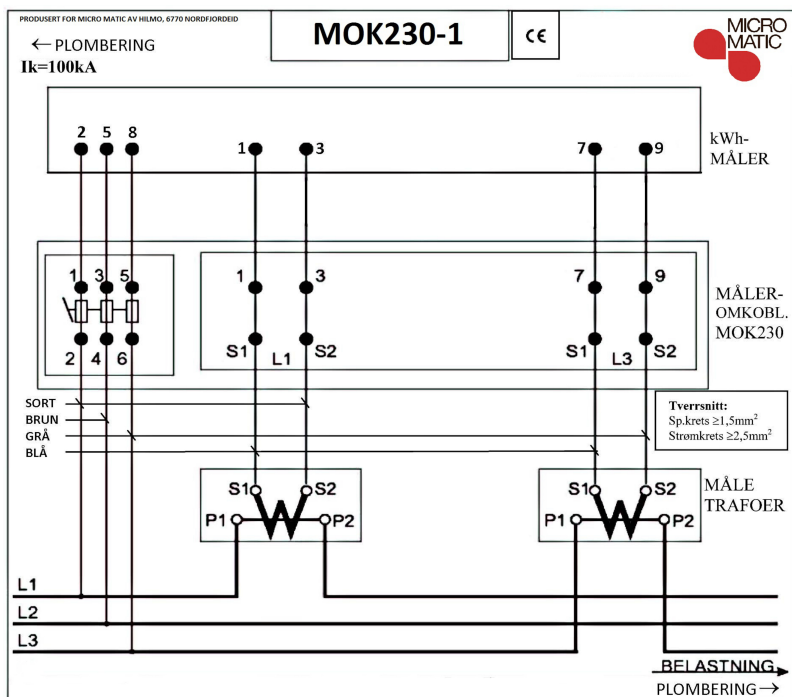

Måleromkobler 230V

Variant: **Måleromkobler 230V tett**

Art.nr: **HI1100**

El.nr: **8200070**

INFORMASJON

Måleromkobler 230V er en komplett måleromkobler som leveres i tett plomberbar IP67 kapsling inkludert sikringer, kortslutningsklemmer og lasker for 230V aron kobling, dvs kortslutningsklemmer for 2stk strømtransformatorer. Produktet er utviklet i samarbeid med norske elverk og tilfredstiller kravene i REN-blad 4002:2013.

KOBLINGSSKJEMA

PRODUKTBESKRIVELSE

Automaten type Schneider iC60H er typetesta med kortslutnings-strøm opp til 70kA og kan i praksis brukest på bortimot alle anlegg i Norge uten at en trenger å ta hensyn til høye kortslutnings strømmer.

Medfølgende lask for rekkeklemme gir enkelt og raskt kortslutning av strømtrafoer.