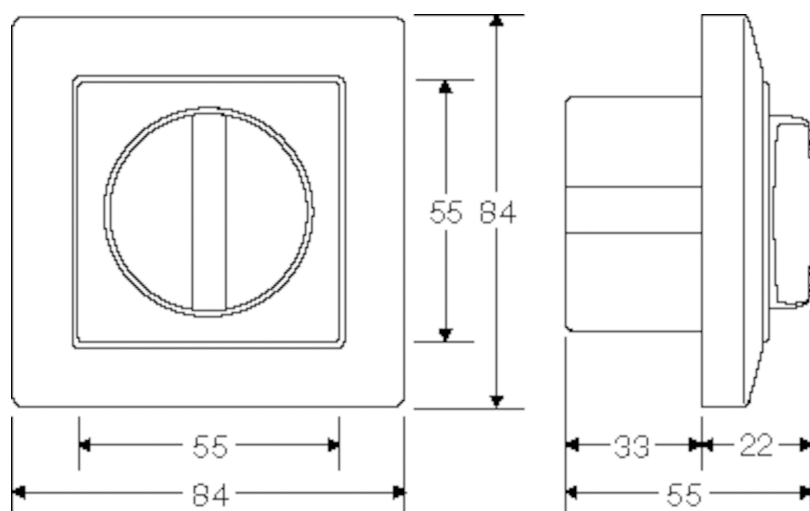

1

P1

2

P2

MÅLSKISSE

SPESIFIKASJONER

Utganger: 16A ved 230Vac 2-polet sluttekontakt

Tidsområde: 0 - 12 timer