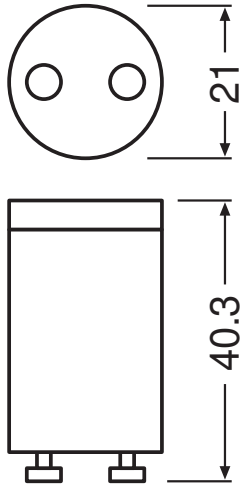

TEKNISKE DATA

DIMENSJONER & VEKT

Produktvekt	5,00 g

YTTERLIGERE PRODUKTINFORMASJON

Produkt bemerkning	Available from June 2023

Landspesifikke kategorier

Ordreferanse	LED TUBE T8 EM

Data for Energimerkingsforskrifter i henhold til EU 2019/2015

Lengde	40 mm

NEDLASTNINGER

NEDLASTNINGER

Declarations Of Conformity CE

LOGISTIKK INFORMASJON

Produktkode	Forpakkings enhet (stk/enhet)	Dimensjoner (lengde x bredde x høyde)	Bruttovekt	Volum
4099854067150	Folding box 2	46 mm x 25 mm x 42 mm	14.00 g	0.05 dm³
4099854067167	Shipping box 20	99 mm x 32 mm x 218 mm	170.00 g	0.69 dm³