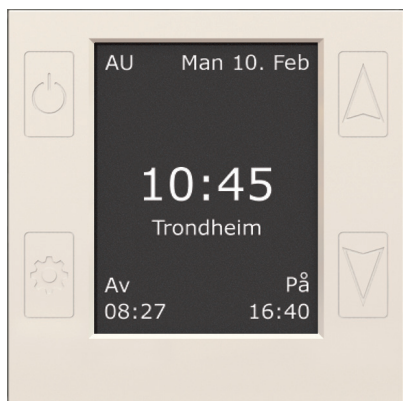

El.nr

4503170-74

Varenummer

Navn

mTouch Astro Front, OP

Produktbilde:

DRIFT & VEDLIKEHOLD

Produktet bør testet minst 1 gang i året. Det bør samtidig utføres visuell inspeksjon for å avdekke eventuelle skader eller defekter.

NB! Ikke bruk sterke rengjøringsmidler ved eller på produktet ved renhold. Det kan skade produktet som kan medføre at det ikke fungerer som det skal.

ANVISNING FOR DEPONERING

Produktet bringes til godkjent gjenvinningsstasjon og sorteres i henhold til gjeldende retningslinjer.

TEKNISKE DATA

Dimensjoner	Passer RS16
IP-grad	20
Spenning	230 VAC (+/- 10%), 50/60Hz
Last	2300VA 2P, Kurssikring maks 16A
RF (radio)	IEEE 802.15.4 (ZigBee)
RF rekkevidde	Inntil 15 meter

MONTERING

Monteres i samsvar med medfølgende manual. Installasjonen utføres med hjelp av fagmann.

KOMPONENTER & TILKOBLING

Produktet er beregnet for innendørs bruk.

AVFALLSTYPE

- Emballasje - Papp og Papir
- Elektronikk - E-avfall

REKLAMASJONSVILKÅR

CTM Lyng AS følger norsk kjøpslov med 5 års reklamasjonsrett på fabrikasjonsfeil.

PRODUSENT/TEKNISK SERVICE

CTM Lyng AS
Verkstedvegen 19,
7125 Vanvikan
support.ctmlyng.no
Tlf: 74 85 55 10

NORSKE
KVALITETS-
PRODUKTER