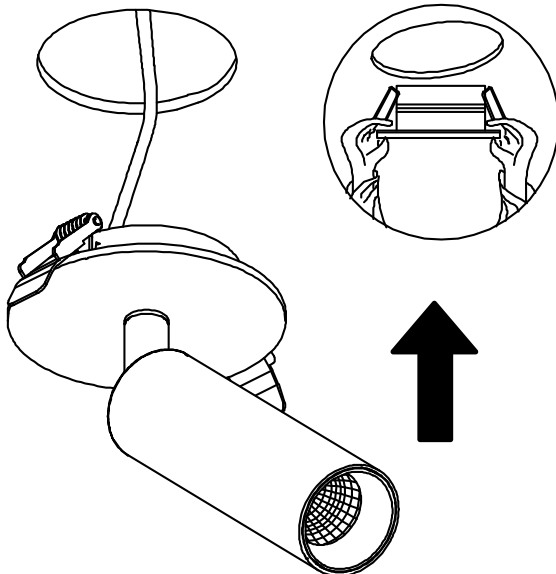

GYRO® SPOT

EN: This product contains a light source of energy efficiency class F
NO: Dette produktet inneholder en lyskilde med energieffektivitets-klasse F
SE: Denna produkt innehåller en ljuskälla med energieffektivitetsklassen F
FI: Tämä tuote sisältää LED -valonlähteen energiatehokkuus luokalla F

EN: Replaceable (LED only) light source/control gear by a professional.
NO: Utskiftbar lyskilde/kontrollutstyr av autorisert el-installatør.
SE: Utbytbar ljuskälla/kontrollutrustning av auktoriserad elektriker.
FI: Vain valtuutettu sähköasentaja saa vaihtaa valonlähteen/ohjauksyksikön.

OBS! EN: Installation must be performed by a qualified electrician.
NO: Må installeres av autorisert el-installatør.
SE: Måste installeras av en behörig elinstallatör.
FI: Vain valtuutettu sähköasentaja saa asentaa.

EN: Minimum distance to flammable material in the beam direction.
NO: Minimumsavstand til brennbart materiale i armaturens stråleretning.
SE: Minsta avstånd mellan brännbart material och lampans ljusrättning.
FI: Vähimmäismita valaisimesta palaavaan materiaaliin.

EN: MEASUREMENT
NO: MÅL
SE: MÅTT
FI: MITAT

OBS! EN: Installation must be performed by a qualified electrician.
NO: Må installeres av autorisert el-installatør.
SE: Måste installeras av en behörig elinstallatör.
FI: Vain valtuutettu sähköasentaja saa asentaa.

EN: CABLE CONNECTION
NO: LEDNINGSTILKOBLING
SE: KABELANSLUTNING
FI: JOHTOLIITÄNTÄ

Max. 16A
Max. 2,5mm²

EN: Included dimmable LED driver.
NO: Inkludert dimbar LED driver.
SE: Inklusive dimbar LED drivdon.
FI: Sisältää himmennettävän LED-liitäntälaitteen.

EN: COMPATIBLE PRODUCTS.
NO: KOMPATIBLE PRODUKTER.
SE: KOMPATIBLA PRODUKTER.
FI: YHTEENSOPIVAT TUOTTEET.