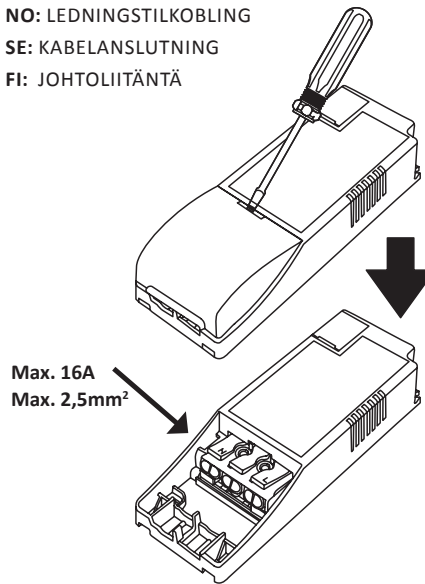

OBS! EN: Installation must be performed by a qualified electrician.
NO: Må installeres av autorisert el-installatør.
SE: Måste installeras av en behörig elinstallatör.
FI: Vain valtuutettu sähköasentaja saa asentaa.

EN: CABLE CONNECTION
NO: LEDNINGSTILKOBLING
SE: KABELANSLUTNING
FI: JOHTOLIITÄNTÄ

Max. 16A
Max. 2,5mm²

EN: Included dimmable LED driver.
NO: Inkludert dimbar LED driver.
SE: Inklusive dimbar LED drivdon.
FI: Sisältää himmennettävän LED-liitäntälaitteen.

EN: COMPATIBLE PRODUCTS.
NO: KOMPATIBLE PRODUKTER.
SE: KOMPATIBLA PRODUKTER.
FI: YHTEENSOPIVAT TUOTTEET.

UniDim™	KUD-265EV
UniDim™	KUD-500EV-L
UniDim™	KUD-500EV-LS
UniDim™	DUO
UniDim™	MINI
UniDim™	KDT-500IE
WiDim®	Wi-Fi control system/APP
Bluedim®	Bluetooth control system/APP

	DOWNLIGHT BOX HIGH
	DOWNLIGHT BOX LOW

	DRIVER PIPE HOUSING

2