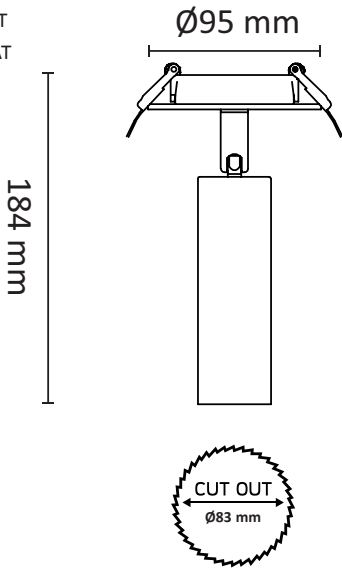

GYRO® SPOT

EN: This product contains a light source of energy efficiency class F
NO: Dette produktet inneholder en lyskilde med energieffektivitets-klasse F
SE: Denna produkt innehåller en ljuskälla med energieffektivitetsklassen F
FI: Tämä tuote sisältää LED -valonlähteen energiatehokkuus luokalla F

EN: Replaceable (LED only) light source/control gear by a professional.
NO: Utskiftbar lyskilde/kontrollutstyr av autorisert el-installatør.
SE: Utbytbar ljuskälla/kontrollutrustning av auktoriserad elektriker.
FI: Vain valtuutettu sähköasentaja saa vaihtaa valonlähteen/ohjauksyksikön.

OBS! EN: Installation must be performed by a qualified electrician.
NO: Må installeres av autorisert el-installatør.
SE: Måste installeras av en behörig elinstallatör.
FI: Vain valtuutettu sähköasentaja saa asentaa.

EN: Minimum distance to flammable material in the beam direction.
NO: Minimumsavstand til brennbart materiale i armaturens stråleretning.
SE: Minsta avstånd mellan brännbart material och lampans ljusrättning.
FI: Vähimmäismita valaisimesta palaavaan materiaaliin.

EN: MEASUREMENT
NO: MÅL
SE: MÅTT
FI: MITAT