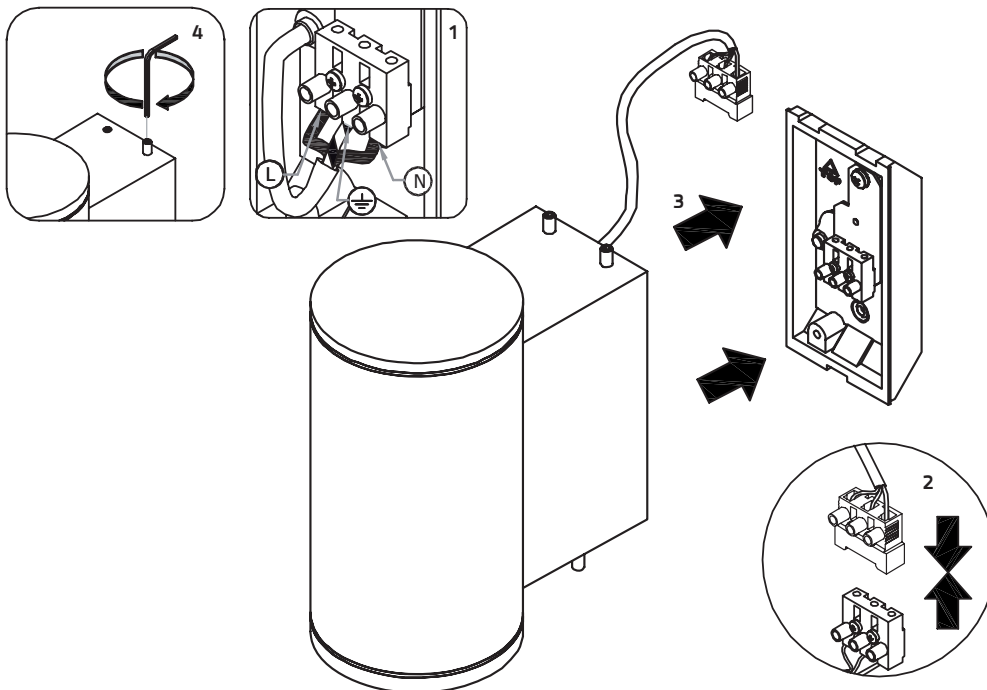

TUBE WALL MAXI DOWN

220-240V LED 38W IP65

EN: MEASUREMENTS
NO: MÅL

SE: MÅTT
FI: MITAT

OBS!

EN: Installation must be performed by a qualified electrician.
NO: Må installeres av autorisert el-installatør.
SE: Måste installeras av en behörig elektriker.
FI: Vain valtuutettu sähköasentaja saa asentaa.

EN: Minimum distance to flammable material in the beam direction.
NO: Minimumsavstand til brennbart materiale i armaturens stråleretning.
SE: Minsta avstånd mellan brännbart material och lampans ljusrättning.
FI: Vähimmäismitta lampusta palaavaan materiaaliin.

EN: MOUNTING
NO: MONTERING

SE: MONTERING
FI: ASENNUS

3

4