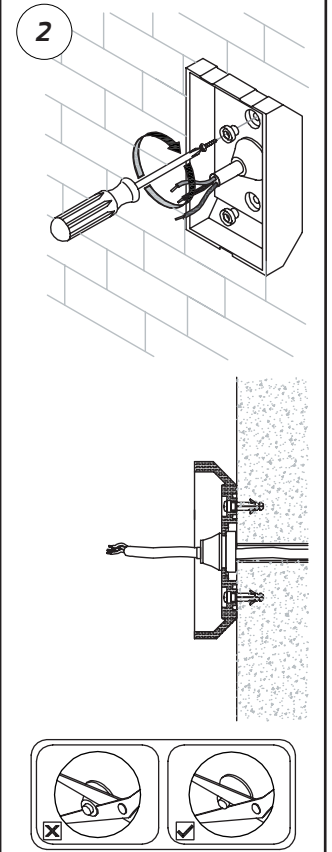

OBS!

EN: Installation must be performed by a qualified electrician.
NO: Må installeres av autorisert el-installatør.
SE: Måste installeras av en behörig elektriker.
FI: Vain valtuutettu sähköasentaja saa asentaa.

EN: Minimum distance to flammable material in the beam direction.
NO: Minimumsavstand til brennbart materiale i armaturens stråleretning.
SE: Minsta avstånd mellan brännbart material och lampans ljusrättning.
FI: Vähimmäismitta lampusta palaavaan materiaaliin.

EN: MOUNTING
NO: MONTERING

SE: MONTERING
FI: ASENNUS