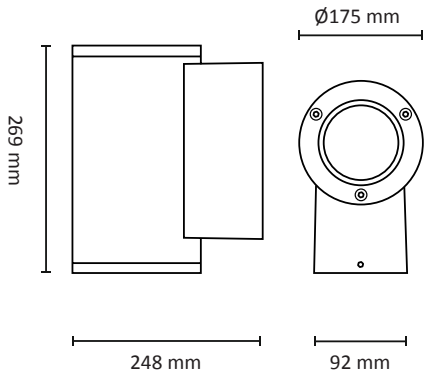

TUBE WALL MAXI DOWN

220-240V LED 38W IP65

EN: MEASUREMENTS
 NO: MÅL

SE: MÅTT
 FI: MITAT

OBS!

EN: Installation must be performed by a qualified electrician.
 NO: Må installeres av autorisert el-installatør.
 SE: Måste installeras av en behörig elektriker.
 FI: Vain valtuutettu sähköasentaja saa asentaa.

EN: Minimum distance to flammable material in the beam direction.
 NO: Minimumsavstand til brennbart materiale i armaturens stråleretning.
 SE: Minsta avstånd mellan brännbart material och lampans ljusrättning.
 FI: Vähimmäismitta lampusta palaavaan materiaaliin.