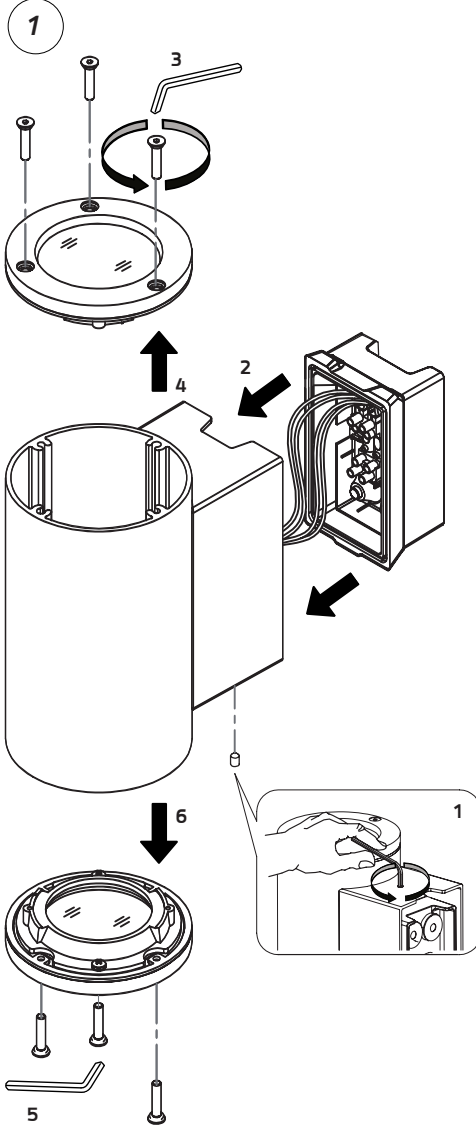

TUBE WALL MINI UP/DOWN

220-240V GU10 2X6,5W IP65

EN: MOUNTING
 NO: MONTERING

SE: MONTERING
 FI: ASENNUS

EN: MEASUREMENTS
 NO: MÅL

SE: MÅTT
 FI: MITAT

OBS!

EN: Installation must be performed by a qualified electrician.
 NO: Må installeres av autorisert el-installatør.
 SE: Måste installeras av en behörig elektriker.
 FI: Vain valtuutettu sähköasentaja saa asentaa.

EN: Minimum distance to flammable material in the beam direction.
 NO: Minimumsavstand til brennbart materiale i armaturens stråleretning.
 SE: Minsta avstånd mellan brännbart material och lampans ljusrättning.
 FI: Vähimmäismitta lampusta palaavaan materiaaliin.