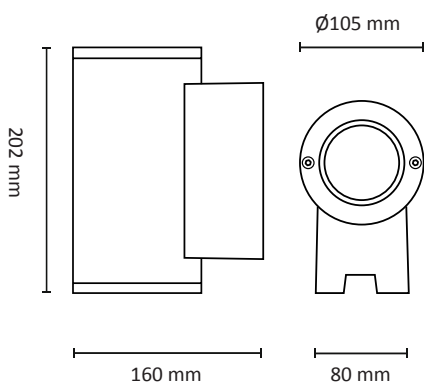

TUBE WALL MINI UP/DOWN

220-240V GU10 2X6,5W IP65

EN: MOUNTING
 NO: MONTERING

SE: MONTERING
 FI: ASENNUS

EN: MEASUREMENTS
 NO: MÅL

SE: MÅTT
 FI: MITAT

OBS!

EN: Installation must be performed by a qualified electrician.
 NO: Må installeres av autorisert el-installatør.
 SE: Måste installeras av en behörig elektriker.
 FI: Vain valtuutettu sähköasentaja saa asentaa.

EN: Minimum distance to flammable material in the beam direction.
 NO: Minimumsavstand til brennbart materiale i armaturens stråleretning.
 SE: Minsta avstånd mellan brännbart material och lampans ljusrättning.
 FI: Vähimmäismitta lampusta palaavaan materiaaliin.