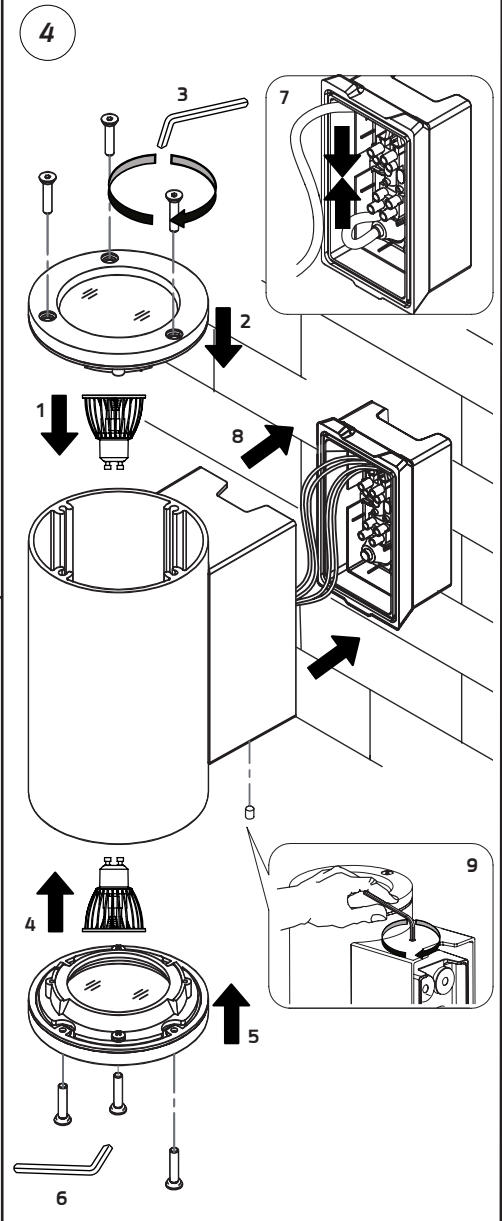

TUBE WALL MINI UP/DOWN

220-240V GU10 2X6,5W IP65

EN: MOUNTING
 NO: MONTERING

SE: MONTERING
 FI: ASENNUS

EN: MEASUREMENTS
 NO: MÅL

SE: MÅTT
 FI: MITAT

OBS!

EN: Installation must be performed by a qualified electrician.
 NO: Må installeres av autorisert el-installatør.
 SE: Måste installeras av en behörig elektriker.
 FI: Vain valtuutettu sähköasentaja saa asentaa.

EN: Minimum distance to flammable material in the beam direction.
 NO: Minimumsavstand til brennbart materiale i armaturens stråleretning.
 SE: Minsta avstånd mellan brännbart material och lampans ljusrättning.
 FI: Vähimmäismitta lampusta palaavaan materiaaliin.