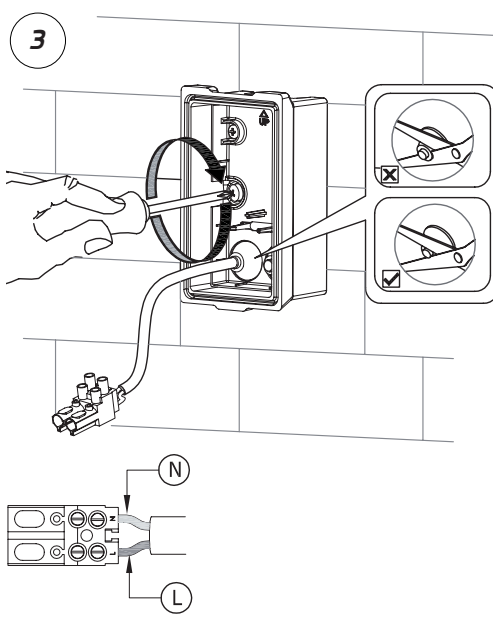

TUBE WALL MINI UP/DOWN

220-240V GU10 2X6,5W IP65

EN: MOUNTING
 NO: MONTERING

SE: MONTERING
 FI: ASENNUS

EN: MEASUREMENTS
 NO: MÅL

SE: MÅTT
 FI: MITAT

OBS!

EN: Installation must be performed by a qualified electrician.
 NO: Må installeres av autorisert el-installatør.
 SE: Måste installeras av en behörig elektriker.
 FI: Vain valtuutettu sähköasentaja saa asentaa.

EN: Minimum distance to flammable material in the beam direction.
 NO: Minimumsavstand til brennbart materiale i armaturens stråleretning.
 SE: Minsta avstånd mellan brännbart material och lampans ljusrättning.
 FI: Vähimmäismitta lampusta palaavaan materiaaliin.