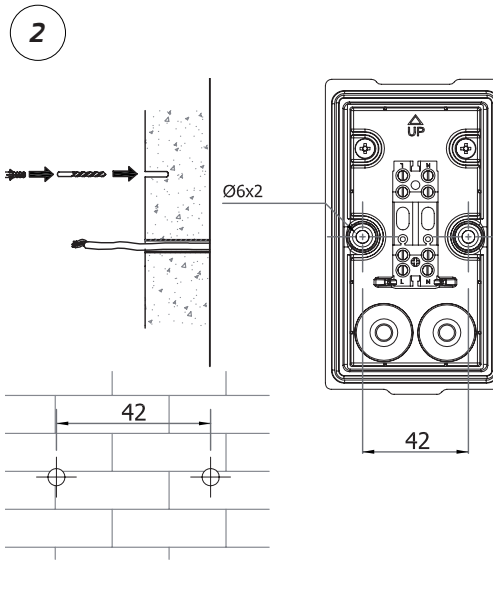

TUBE WALL MINI UP/DOWN

220-240V GU10 2X6,5W IP65

EN: MOUNTING
 NO: MONTERING

SE: MONTERING
 FI: ASENNUS

EN: MEASUREMENTS
 NO: MÅL

SE: MÅTT
 FI: MITAT

OBS!

EN: Installation must be performed by a qualified electrician.
 NO: Må installeres av autorisert el-installatør.
 SE: Måste installeras av en behörig elektriker.
 FI: Vain valtuutettu sähköasentaja saa asentaa.

EN: Minimum distance to flammable material in the beam direction.
 NO: Minimumsavstand til brennbart materiale i armaturens stråleretning.
 SE: Minsta avstånd mellan brännbart material och lampans ljusrättning.
 FI: Vähimmäismitta lampusta palaavaan materiaaliin.