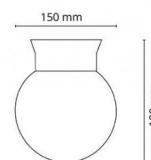

El-nummer: **3042900**
EAN: 7021981000011
SG Artikkelnr: 5046100001

Lysteknikk

Systemeffekt (W):

0.0W

Energi og godkjenning

Godkjenning:

CE

Materialer og overflater

Armaturhus:

PBT

Farge:

Hvit

Montering/Tilkobling

Montering:

, Innendørs

7 0 2 1 9 8 1 0 0 0 1 1