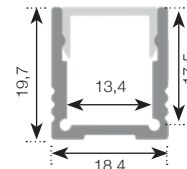

**EASY
LED
CONCEPT**

Pakkene inkluderer 2 meter aluminiumsprofil - opal avdekning – endestykker og festebreketter, inkludert skruer.

Standard lav Profilpakke

32 058 96

Egnet for LED striper IP20

- Profil: 2000 x 13 x 18,4mm
- Opal avdekning
- Fester x 4 stk
- Endelokk x 2 stk

X 8

Standard høy Profilpakke

32 003 60

Egnet for LED striper IP20 & IP65

- Profil: 2000 x 19,7 x 18,4 mm
- Opal avdekning
- Fester x 4 stk
- Endelokk x 2 stk

X 8

Standard hjørne Profilpakke

32 045 15

Sort Edge lav Profilpakke - utfallende avdekning

32 082 08

Egnet for LED striper IP20

- Profil: 2000 x 18,4 x 11,4 mm
- Opal avdekning
- Endelokk x 2 stk ink skruer

- To mulige festemetoder**
- Festebreketter x 4 stk (usynlig)
 - Fester x 4 stk (metallklips)

X 12

Sort Edge høy Profilpakke - utfallende avdekning

32 082 09

Egnet for LED striper IP20 & IP65

- Profil: 2000 x 18,4 x 17,4 mm
- Opal avdekning
- Endelokk x 2 stk ink skruer

- To mulige festemetoder**
- Festebreketter x 4 stk (usynlig)
 - Fester x 4 stk (metallklips)