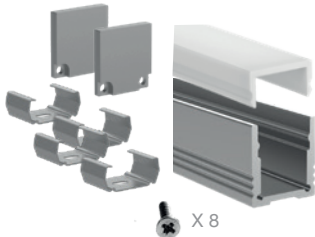

**EASY
LED
CONCEPT**

Pakkene inkluderer 2 meter aluminiumsprofil - opal avdekning – endestykker og festebreketter, inkludert skruer.

Standard lav Profilpakke

32 058 96

Egnet for LED striper IP20

- Profil: 2000 x 13 x 18,4mm
- Opal avdekning
- Fester x 4 stk
- Endelokk x 2 stk

X 8

Standard høy Profilpakke

32 003 60

Egnet for LED striper IP20 & IP65

- Profil: 2000 x 19,7 x 18,4 mm
- Opal avdekning
- Fester x 4 stk
- Endelokk x 2 stk

X 8

Standard hjørne Profilpakke

32 045 15

Sort Edge lav Profilpakke - utfallende avdekning

32 082 08

Egnet for LED striper IP20

- Profil: 2000 x 18,4 x 11,4 mm
- Opal avdekning
- Endelokk x 2 stk ink skruer

- To mulige festemetoder**
- Festebreketter x 4 stk (usynlig)
 - Fester x 4 stk (metallklips)

X 12

Sort Edge høy Profilpakke - utfallende avdekning

32 082 09

Egnet for LED striper IP20 & IP65

- Profil: 2000 x 18,4 x 17,4 mm
- Opal avdekning
- Endelokk x 2 stk ink skruer

- To mulige festemetoder**
- Festebreketter x 4 stk (usynlig)
 - Fester x 4 stk (metallklips)