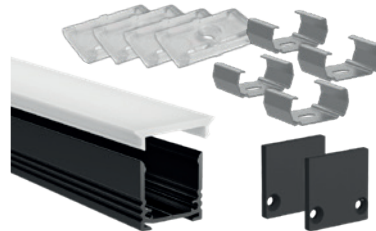

X 8

Standard høy Profilpakke

32 003 60

Egnet for LED striper IP20 & IP65

- Profil: 2000 x 19,7 x 18,4 mm
- Opal avdekning
- Fester x 4 stk
- Endelokk x 2 stk

X 8

Standard hjørne Profilpakke

32 045 15

Egnet for LED striper IP20

- Profil: 2000 x 23,7 x 16,7 mm
- Opal avdekning
- Fester x 4 stk
- Endelokk x 2 stk

X 8

Profilpakke Innsparkling

32 153 13

- Profil: 2000 x 55,5 x 15 mm
- Opal avdekning
- Endelokk x 2 stk

Sort Edge lav Profilpakke - utfallende avdekning

32 082 08

Egnet for LED striper IP20

- Profil: 2000 x 18,4 x 11,4 mm
- Opal avdekning
- Endelokk x 2 stk ink skruer

- To mulige festemetoder**
- Festebreketter x 4 stk (usynlig)
 - Fester x 4 stk (metallklips)

X 12

Sort Edge høy Profilpakke - utfallende avdekning

32 082 09

Egnet for LED striper IP20 & IP65

- Profil: 2000 x 18,4 x 17,4 mm
- Opal avdekning
- Endelokk x 2 stk ink skruer

- To mulige festemetoder**
- Festebreketter x 4 stk (usynlig)
 - Fester x 4 stk (metallklips)