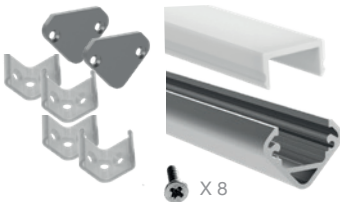

**EASY
LED
CONCEPT**

Pakkene inkluderer 2 meter aluminiumsprofil - opal avdekning – endestykker og festebreketter, inkludert skruer.

Standard lav Profilpakke

32 058 96

Egnet for LED striper IP20

- Profil: 2000 x 13 x 18,4mm
- Opal avdekning
- Fester x 4 stk
- Endelokk x 2 stk

X 8

Standard høy Profilpakke

32 003 60

Egnet for LED striper IP20 & IP65

- Profil: 2000 x 19,7 x 18,4 mm
- Opal avdekning
- Fester x 4 stk
- Endelokk x 2 stk

X 8

Standard hjørne Profilpakke

32 045 15

Egnet for LED striper IP20

- Profil: 2000 x 23,7 x 16,7 mm
- Opal avdekning
- Fester x 4 stk
- Endelokk x 2 stk

X 8

Profilpakke Innsparkling

32 153 13

- Profil: 2000 x 55,5 x 15 mm
- Opal avdekning
- Endelokk x 2 stk

Sort Edge lav Profilpakke - utfallende avdekning

32 082 08

Egnet for LED striper IP20

- Profil: 2000 x 18,4 x 11,4 mm
- Opal avdekning
- Endelokk x 2 stk ink skruer

- To mulige festemetoder**
- Festebreketter x 4 stk (usynlig)
 - Fester x 4 stk (metallklips)