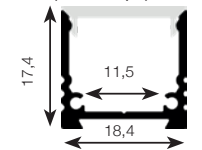

Sort Edge lav Profilpakke - utfallende avdekning

32 082 08

Egnet for LED striper IP20

- Profil: 2000 x 18,4 x 11,4 mm
- Opal avdekning
- Endelokk x 2 stk ink skruer

- To mulige festemetoder**
- Festebreketter x 4 stk (usynlig)
 - Fester x 4 stk (metallklips)

X 12

Sort Edge høy Profilpakke - utfallende avdekning

32 082 09

Egnet for LED striper IP20 & IP65

- Profil: 2000 x 18,4 x 17,4 mm
- Opal avdekning
- Endelokk x 2 stk ink skruer

- To mulige festemetoder**
- Festebreketter x 4 stk (usynlig)
 - Fester x 4 stk (metallklips)

X 12

Sort Edge 3030 - profilpakke- utfallende avdekning

32 153 12

- Profil: 2000 x 29,4 x 30mm
- Opal avdekning
- Endelokk x 2 stk ink skruer
- Fester x 4 stk (metallklips)