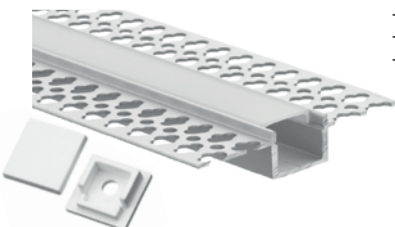

X 8

Standard høy Profilpakke

32 003 60

Egnet for LED striper IP20 & IP65

- Profil: 2000 x 19,7 x 18,4 mm
- Opal avdekning
- Fester x 4 stk
- Endelokk x 2 stk

X 8

Standard hjørne Profilpakke

32 045 15

Egnet for LED striper IP20

- Profil: 2000 x 23,7 x 16,7 mm
- Opal avdekning
- Fester x 4 stk
- Endelokk x 2 stk

X 8

Profilpakke Innsparkling

32 153 13

- Profil: 2000 x 55,5 x 15 mm
- Opal avdekning
- Endelokk x 2 stk

Sort Edge lav Profilpakke - utfallende avdekning

32 082 08

Egnet for LED striper IP20

- Profil: 2000 x 18,4 x 11,4 mm
- Opal avdekning
- Endelokk x 2 stk ink skruer

- To mulige festemetoder**
- Festebreketter x 4 stk (usynlig)
 - Fester x 4 stk (metallklips)

X 12

Sort Edge høy Profilpakke - utfallende avdekning

32 082 09

Egnet for LED striper IP20 & IP65

- Profil: 2000 x 18,4 x 17,4 mm
- Opal avdekning
- Endelokk x 2 stk ink skruer

- To mulige festemetoder**
- Festebreketter x 4 stk (usynlig)
 - Fester x 4 stk (metallklips)