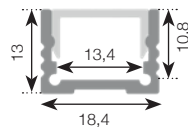

**EASY
LED
CONCEPT**

Pakkene inkluderer 2 meter aluminiumsprofil - opal avdekning – endestykker og festebreketter, inkludert skruer.

Standard lav Profilpakke

32 058 96

Egnet for LED striper IP20

- Profil: 2000 x 13 x 18,4mm
- Opal avdekning
- Fester x 4 stk
- Endelokk x 2 stk

X 8

Standard høy Profilpakke

32 003 60

Egnet for LED striper IP20 & IP65

- Profil: 2000 x 19,7 x 18,4 mm
- Opal avdekning
- Fester x 4 stk
- Endelokk x 2 stk

X 8

Standard hjørne Profilpakke

32 045 15

Sort Edge lav Profilpakke - utfallende avdekning

32 082 08

Egnet for LED striper IP20

- Profil: 2000 x 18,4 x 11,4 mm
- Opal avdekning
- Endelokk x 2 stk ink skruer

- To mulige festemetoder**
- Festebreketter x 4 stk (usynlig)
 - Fester x 4 stk (metallklips)

X 12

Sort Edge høy Profilpakke - utfallende avdekning

32 082 09

Egnet for LED striper IP20 & IP65

- Profil: 2000 x 18,4 x 17,4 mm
- Opal avdekning
- Endelokk x 2 stk ink skruer

- To mulige festemetoder**
- Festebreketter x 4 stk (usynlig)
 - Fester x 4 stk (metallklips)