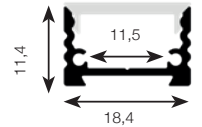

Sort Edge lav Profilpakke - utfallende avdekning

32 082 08

Egnet for LED striper IP20

- Profil: 2000 x 18,4 x 11,4 mm
- Opal avdekning
- Endelokk x 2 stk ink skruer

- To mulige festemetoder**
- Festebreketter x 4 stk (usynlig)
 - Fester x 4 stk (metallklips)

X 12

Sort Edge høy Profilpakke - utfallende avdekning

32 082 09

Egnet for LED striper IP20 & IP65

- Profil: 2000 x 18,4 x 17,4 mm
- Opal avdekning
- Endelokk x 2 stk ink skruer

- To mulige festemetoder**
- Festebreketter x 4 stk (usynlig)
 - Fester x 4 stk (metallklips)