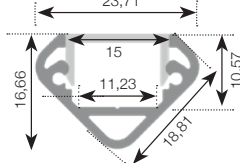

X 8

Standard høy Profilpakke

32 003 60

Egnet for LED striper IP20 & IP65

- Profil: 2000 x 19,7 x 18,4 mm
- Opal avdekning
- Fester x 4 stk
- Endelokk x 2 stk

X 8

Standard hjørne Profilpakke

32 045 15

Egnet for LED striper IP20

- Profil: 2000 x 23,7 x 16,7 mm
- Opal avdekning
- Fester x 4 stk
- Endelokk x 2 stk

X 8

Profilpakke Innsparkling

32 153 13

- Profil: 2000 x 55,5 x 15 mm
- Opal avdekning
- Endelokk x 2 stk

Sort Edge lav Profilpakke - utfallende avdekning

32 082 08

Egnet for LED striper IP20

- Profil: 2000 x 18,4 x 11,4 mm
- Opal avdekning
- Endelokk x 2 stk ink skruer

- To mulige festemetoder**
- Festebreketter x 4 stk (usynlig)
 - Fester x 4 stk (metallklips)

X 12

Sort Edge høy Profilpakke - utfallende avdekning

32 082 09

Egnet for LED striper IP20 & IP65

- Profil: 2000 x 18,4 x 17,4 mm
- Opal avdekning
- Endelokk x 2 stk ink skruer

- To mulige festemetoder**
- Festebreketter x 4 stk (usynlig)
 - Fester x 4 stk (metallklips)