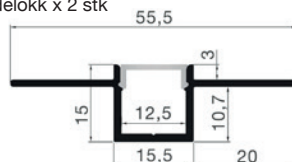

Egnet for LED striper IP20

- Profil: 2000 x 23,7 x 16,7 mm
- Opal avdekning
- Fester x 4 stk
- Endelokk x 2 stk

X 8

Profilpakke Innsparkling

32 153 13

- Profil: 2000 x 55,5 x 15 mm
- Opal avdekning
- Endelokk x 2 stk

Sort Edge lav Profilpakke - utfallende avdekning

32 082 08

Egnet for LED striper IP20

- Profil: 2000 x 18,4 x 11,4 mm
- Opal avdekning
- Endelokk x 2 stk ink skruer

- To mulige festemetoder**
- Festebreketter x 4 stk (usynlig)
 - Fester x 4 stk (metallklips)

X 12

Sort Edge høy Profilpakke - utfallende avdekning

32 082 09

Egnet for LED striper IP20 & IP65

- Profil: 2000 x 18,4 x 17,4 mm
- Opal avdekning
- Endelokk x 2 stk ink skruer

- To mulige festemetoder**
- Festebreketter x 4 stk (usynlig)
 - Fester x 4 stk (metallklips)