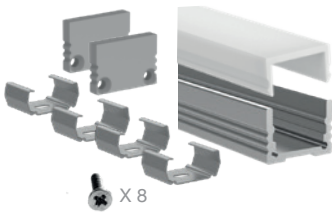

**EASY
LED
CONCEPT**

Pakkene inkluderer 2 meter aluminiumsprofil - opal avdekning – endestykker og festebreketter, inkludert skruer.

Standard lav Profilpakke

32 058 96

Egnet for LED striper IP20

- Profil: 2000 x 13 x 18,4mm
- Opal avdekning
- Fester x 4 stk
- Endelokk x 2 stk

X 8

Standard høy Profilpakke

32 003 60

Egnet for LED striper IP20 & IP65

- Profil: 2000 x 19,7 x 18,4 mm
- Opal avdekning
- Fester x 4 stk
- Endelokk x 2 stk

X 8

Standard hjørne Profilpakke

32 045 15

Sort Edge lav Profilpakke - utfallende avdekning

32 082 08

Egnet for LED striper IP20

- Profil: 2000 x 18,4 x 11,4 mm
- Opal avdekning
- Endelokk x 2 stk ink skruer

- To mulige festemetoder**
- Festebreketter x 4 stk (usynlig)
 - Fester x 4 stk (metallklips)

X 12

Sort Edge høy Profilpakke - utfallende avdekning

32 082 09

Egnet for LED striper IP20 & IP65

- Profil: 2000 x 18,4 x 17,4 mm
- Opal avdekning
- Endelokk x 2 stk ink skruer

- To mulige festemetoder**
- Festebreketter x 4 stk (usynlig)
 - Fester x 4 stk (metallklips)