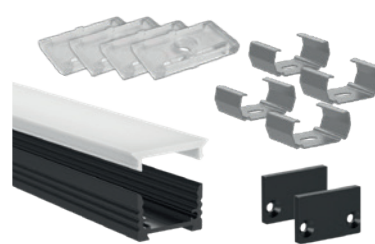

X 8

Standard høy Profilpakke

32 003 60

Egnet for LED striper IP20 & IP65

- Profil: 2000 x 19,7 x 18,4 mm
- Opal avdekning
- Fester x 4 stk
- Endelokk x 2 stk

X 8

Standard hjørne Profilpakke

32 045 15

Egnet for LED striper IP20

- Profil: 2000 x 23,7 x 16,7 mm
- Opal avdekning
- Fester x 4 stk
- Endelokk x 2 stk

X 8

Profilpakke Innsparkling

32 153 13

- Profil: 2000 x 55,5 x 15 mm
- Opal avdekning
- Endelokk x 2 stk

Sort Edge lav Profilpakke - utfallende avdekning

32 082 08

Egnet for LED striper IP20

- Profil: 2000 x 18,4 x 11,4 mm
- Opal avdekning
- Endelokk x 2 stk ink skruer

- To mulige festemetoder**
- Festebreketter x 4 stk (usynlig)
 - Fester x 4 stk (metallklips)

X 12

Sort Edge høy Profilpakke - utfallende avdekning

32 082 09

Egnet for LED striper IP20 & IP65

- Profil: 2000 x 18,4 x 17,4 mm
- Opal avdekning
- Endelokk x 2 stk ink skruer

- To mulige festemetoder**
- Festebreketter x 4 stk (usynlig)
 - Fester x 4 stk (metallklips)