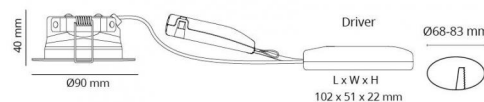

El-nummer: **3201874**
 EAN: 7021989052135
 SG Artikkelnr: 5046905213

Lysteknikk

Versjon: 8 pack inkl drivere
 Type lyskilde: LED (Ikke utskiftbar)
 Watt: 6W
 Systemeffekt (W): 7.0W
 Effektiv lysstrøm (lm): 520lm
 Effekt: 75 lm/W
 Spenning: 230V
 Fargetemperatur: 2700K
 Fargegjengivelse (Ra/CRI): Ra 98
 MacAdams faktor: SDCM: 2
 Levetid: L80/B20>50.000
 Lysstråling: Direkte
 Optikk: Glass gjennomsiktig
 Lysspredning: 42°

Dimmetype

Type: Faseavsnitt

Beskyttelse

Isolasjonsklasse: Klasse II SELV
 IP-grad: IP44
 Ta nominel: Ta=25°C

Energi og godkjenning

Energi klasse: A++
 Godkjenning: CE

Materialer og overflater

Armaturhus: Aluminium
 Farge: Matt hvit (RAL 9003)
 Optikk: Glass

Montering/Tilkobling

Montering: Innfelling, Innendørs
 Kabelinngang: Hurtigklemme
 Maks. armaturer per sikring: B10: 105, B16: 168, C10: 105, C16: 168

Dimensjoner (mm)

Høyde (H): 40
 Diameter (D): 90
 Innfellingsdiameter: 83
 Vekt (brutto/netto): 3.04 / 3.04