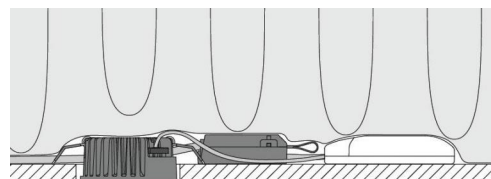

El-nummer: **3201874**
 EAN: 7021989052135
 SG Artikkelnr: 5046905213

Lysteknikk

Versjon: 8 pack inkl drivere
 Type lyskilde: LED (Ikke utskiftbar)
 Watt: 6W
 Systemeffekt (W): 7.0W
 Effektiv lysstrøm (lm): 520lm
 Effekt: 75 lm/W
 Spenning: 230V
 Fargetemperatur: 2700K
 Fargegjengivelse (Ra/CRI): Ra 98
 MacAdams faktor: SDCM: 2
 Levetid: L80/B20>50.000
 Lysstråling: Direkte
 Optikk: Glass gjennomsiktig
 Lysspredning: 42°

Dimmetype

Type: Faseavsnitt

Beskyttelse

Isolasjonsklasse: Klasse II SELV
 IP-grad: IP44
 Ta nominel: Ta=25°C

Energi og godkjenning

Energi klasse: A++
 Godkjenning: CE

Materialer og overflater

Armaturhus: Aluminium
 Farge: Matt hvit (RAL 9003)
 Optikk: Glass

Montering/Tilkobling

Montering: Innfelling, Innendørs
 Kabelinngang: Hurtigklemme
 Maks. armaturer per sikring: B10: 105, B16: 168, C10: 105, C16: 168

Dimensjoner (mm)

Høyde (H): 40
 Diameter (D): 90
 Innfellingsdiameter: 83
 Vekt (brutto/netto): 3.04 / 3.04