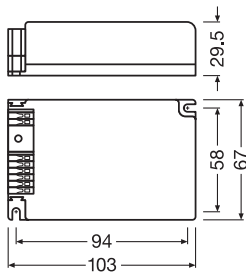

1) Ved utgangsstrøm 1200/1350 mA / Ved utgangsstrøm 1500/1650 mA

2) $t_{width} = 200 \mu s$ (målt ved 50 % I_{peak})

3) Ved full belastning, 230 V, 50 Hz / se grafer

4) Ved full belastning og 230 V / Ved 50 Hz

5) Ved 230 V, Inngangseffekt 85,5 W maks.

Fotometriske filer

Flimerverdi (Pst LM)	≤1
Stroposkop effektverdi (SVM)	≤0.4

DIMENSJONER & VEKT

Lengde	103.00 mm
Avstand monteringshull, lengderetning	94,0 mm
Bredde	67.00 mm
Bredde (inkl. runde armaturer)	67.00 mm
Høyde	29.50 mm
Høyde (inkl. sylindriske armaturer)	29.50 mm
Kabeltverrsnitt, primærside	0.5...1.5 mm ² / 0.75...1.5 mm ² 1)
Kabeltverrsnitt, sekundærsiden	0.5...1.5 mm ² / 0.75...1.5 mm ² 1)
Ledning klargjøringslengde, primærside	7...8 mm
Ledning klargjøringslengde, sekundærside	7...8 mm
Produktvekt	170,00 g