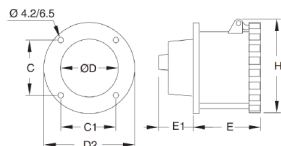

FDV - IPS T&S CUV 4125RU6W IP67

IPS T&S CUV 4125RU6W IP67

Produktinformasjon

Elnr:	1563193
ABB identnr:	2CMA167142R1000
Varenavn:	IPS T&S CUV 4125RU6W IP67
Varebetegnelse:	4125RU6W
EAN:	7392696671422
Forpakning:	1
Enhet:	BOKS
Teknisk beskrivelse:	Industri innfelt stikkontakt i Tough&Safe serien, klokkestilling 6h, 125A, IP67, 3-pol+N+J, 50-60 Hz, fargekode rød

Teknisk info

Standard:	IEC 60309-1, IEC 60309-2
ETIM:	EC001317 - CEE stikkontakt, påvegg
Vedlikehold:	

Dimensions (mm)

Type	C	C1	D	D2	E	E1	H
2125RU...W...4125RU..W	71	71	88	115	100	58	122