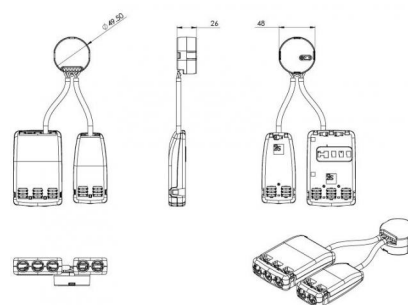

El-nummer: **1400566**
EAN: 7021988203828
SG Artikkelnr: 5046820382

Lysteknikk

Watt: 200VA
Systemeffekt (W): 0.0W
Spenning: 220-240V

Energi og godkjenning

Godkjenning: CE

Materialer og overflater

Armaturhus: Polycarbonat (PC)

Montering/Tilkobling

Montering: Innfelling

Dimensjoner (mm)

Diameter (D): 49
Dybde (D): 26
Vekt (brutto/netto): 0.137

7 0 2 1 9 8 8 2 0 3 8 2 8