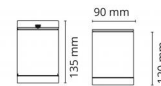

El-nummer: **3104295**
 EAN: 7021986236965
 SG Artikkelnr: 5046623696

Lysteknikk

Versjon: Tak
 Type lyskilde: LED (utsiftbar)
 Socket: GU10
 Watt: 4,5W
 Systemeffekt (W): 4.5W
 Effektiv lysstrøm (lm): 180lm
 Effekt: 40 lm/W
 Spenning: 230V
 Fargetemperatur: 2700K
 Fargegjengivelse (Ra/CRI): Ra>80
 MacAdams faktor: SDCM: 4
 Levetid: L70/B50>40.000
 Lysstråling: Direkte
 Optikk: Glass gjennomsiktig
 Lysspredning: 35°

Dimmetype

Type: Faseavsnitt

Beskyttelse

Isolasjonsklasse: Klasse I
 IP-grad: IP65
 Vandalklasse: IK07
 Ta nominel: Ta=25°C

Energi og godkjenning

Energiklasse: A
 Godkjenning: CE

Materialer og overflater

Armaturhus: Aluminium
 Farge: Grafitt
 Optikk: Herdet glass

Montering/Tilkobling

Montering: Utenpåliggende, Innendørs / Utendørs
 Kobling: Hurtigklemme

Dimensjoner (mm)

Høyde (H): 120
 Diameter (D): 90
 Vekt (brutto/netto): 0.69

Forpakning

Forpakkingsstørrelse: 100 x 100 x 150