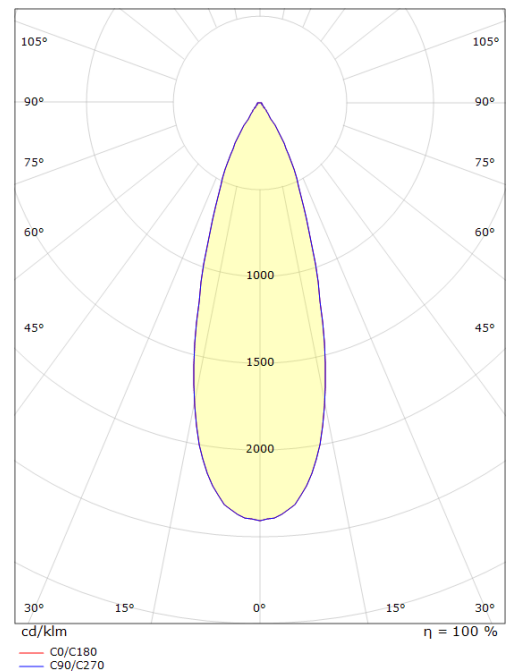

El-nummer: **3104295**
 EAN: 7021986236965
 SG Artikkelnr: 5046623696

Lysteknikk

Versjon: Tak
 Type lyskilde: LED (utsiftbar)
 Socket: GU10
 Watt: 4,5W
 Systemeffekt (W): 4.5W
 Effektiv lysstrøm (lm): 180lm
 Effekt: 40 lm/W
 Spenning: 230V
 Fargetemperatur: 2700K
 Fargegjengivelse (Ra/CRI): Ra>80
 MacAdams faktor: SDCM: 4
 Levetid: L70/B50>40.000
 Lysstråling: Direkte
 Optikk: Glass gjennomsiktig
 Lysspredning: 35°

Montering/Tilkobling

Montering: Utenpåliggende, Innendørs / Utendørs
 Kobling: Hurtigklemme

Dimensjoner (mm)

Høyde (H): 120
 Diameter (D): 90
 Vekt (brutto/netto): 0.69

Forpakning

Forpakkingsstørrelse: 100 x 100 x 150

7 0 2 1 9 8 6 2 3 6 9 6 5