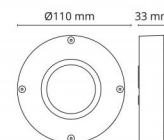

Dimmetype

Type: Faseavsnitt

Beskyttelse

Isolasjonsklasse: Klasse II
 IP-grad: IP65
 Vandalklasse: IK06
 Ta nominel: Ta=25°C

Energi og godkjenning

Energi klasse: A+
 Godkjenning: CE

Materialer og overflater

Armaturhus: Aluminium
 Farge: Grafitt
 Optikk: Glass

Montering/Tilkobling

Montering: Utenpåliggende, Innendørs / Utendørs
 Kobling: Hurtigklemme
 Maks. armaturer per sikring: B10: 115, B16: 184, C10: 134, C16: 215

Dimensjoner (mm)

Høyde (H): 35
 Diameter (D): 110
 Vekt (brutto/netto): 0.27

Forpakning

Forpakkingsstørrelse: 115 x 115 x 45

7 0 2 1 9 8 9 2 3 0 1 2 0