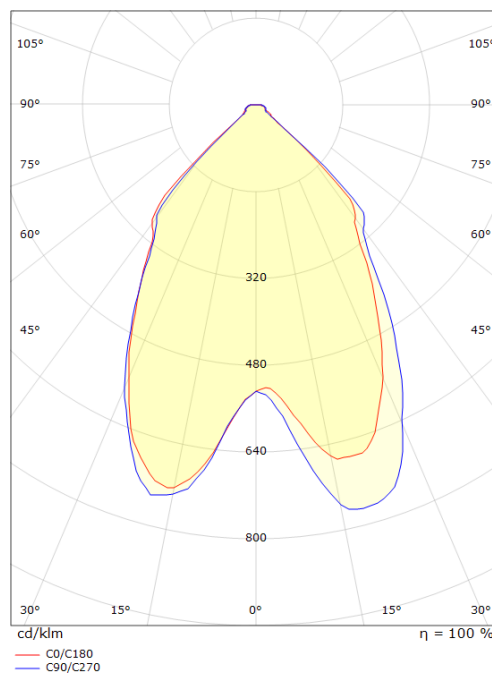

Forpakning

Forpakkingsstørrelse: 115 x 115 x 45