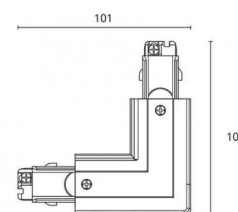

Energi og godkjenning

Godkjenning: CE

Materialer og overflater

Armaturhus: Polycarbonat (PC)
Farge: Sort (RAL 9004)

Montering/Tilkobling

Montering: Utenpåliggende, Innendørs

Dimensjoner (mm)

Lengde (L): 101
Bredde (W): 101
Vekt (brutto/netto): 0.13

Forpakning

Forpakkingsstørrelse: 101 x 101 x 36

7 0 2 1 9 8 3 1 4 4 3 2 4