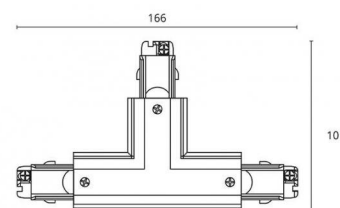

**ShopLine T skjõt venstre, vendbar Sort**

El-nummer: **3200788**  
EAN: 7021983144331  
SG Artikkelnr: 5046314433

**Lysteknikk**

Versjon: T skjõt venstre, vendbar  
Systemeffekt (W): 0.0W  
Spenning: 230V

**Beskyttelse**

Isolasjonsklasse: Klasse I  
IP-grad: IP20

**Energi og godkjenning**

Godkjenning: CE

**Materialer og overflater**

Armaturhus: Polycarbonat (PC)  
Farge: Sort (RAL 9004)

**Montering/Tilkobling**

Montering: Utenpåliggende, Innendørs

**Dimensjoner (mm)**

Lengde (L): 166  
Bredde (W): 101  
Vekt (brutto/netto): 0.186

**Forpakning**

Forpakkingsstørrelse: 166 x 101 x 101

7 0 2 1 9 8 3 1 4 4 3 3 1