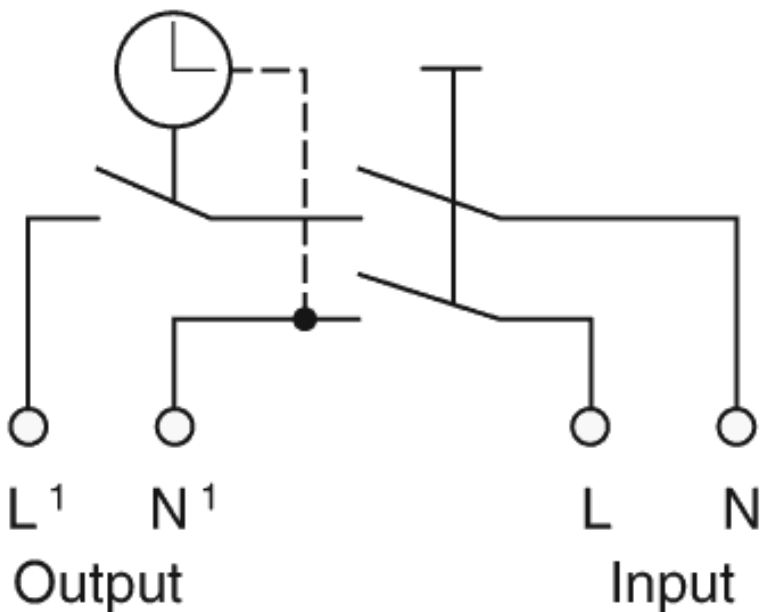

Ur MM7592 Astro Uke BT 1K 2POL for veggboкс

Variant: Ur MM7592 Astro Uke BT 1K 2POL for veggboкс

Art.nr: LA1128BT

El.nr: 1401639

**INFORMASJON**

MM7592 Astro Uke BT, er et elektronisk 1-kanals døgn-/ukeur med astrofunksjon og mulighet for programmering via blåtann med appen "Save`n Carry by Micro Matic". Astrouret monteres i standard veggboкс, har 2-polet bryter og leveres ferdig innstilt med norsk tekst i displayet. Relèbesparende nullkryssing.

KOBLINGSSKJEMA

MÅLSKISSE

SPESIFIKASJONER

Maks belastning LED: 200

Astroforskyvning : +/- 90min

Gangreserve: 10år

Utganger: Pot fri, veksel, 16A 250V

Belastning: 200W - 2000W

Maks last fluoriserende (seriekompensert): NULL

Bryterfunksjon: Veksel

Kapsling: IP20

Driftsspenning: 230V 50/60Hz

Maks last fluoriserende (ukompensert): NULL

Maks last fluoriserende (parallelkompensert): NULL