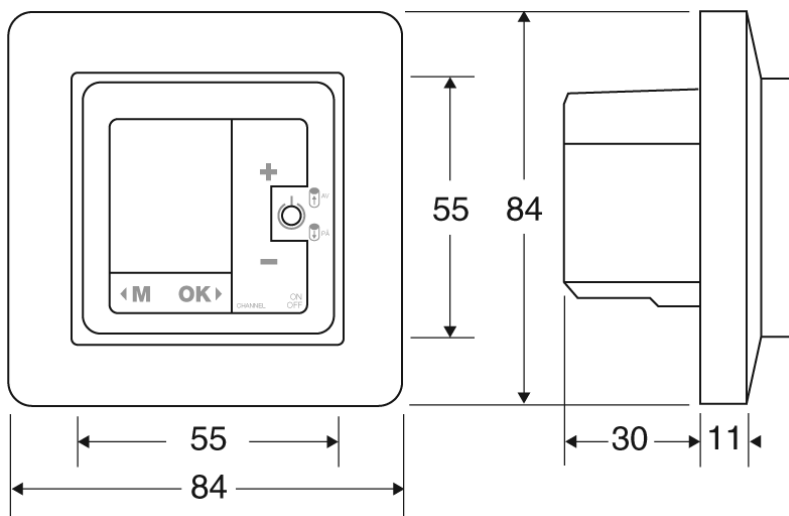

KOBLINGSSKJEMA

MÅLSKISSE

SPESIFIKASJONER

Maks belastning LED: 200

Astroforskyvning : +/- 90min

Gangreserve: 10år

Utganger: Pot fri, veksel, 16A 250V

Belastning: 200W - 2000W