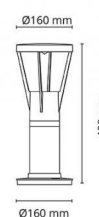

## Lysteknikk

Versjon: R  
 Type lyskilde: LED (utsiftbar)  
 Socket: GU10  
 Watt: 6W  
 Systemeffekt (W): 6.0W  
 Effektiv lysstrøm (lm): 60lm  
 Effekt: 10 lm/W  
 Spenning: 230V  
 Fargetemperatur: 2700K  
 Fargegjengivelse (Ra/CRI): Ra>90  
 MacAdams faktor: SDCM: 2  
 Levetid: L70/B50>50.000  
 Lysstråling: Direkte/Indirekte  
 Optikk: Glass gjennomsiktig  
 Lysspredning: 360°

## Dimensjoner (mm)

Høyde (H): 400  
 Diameter (D): 160  
 Vekt (brutto/netto): 1.66

## Forpakning

Forpakkingsstørrelse: 185 x 185 x 460