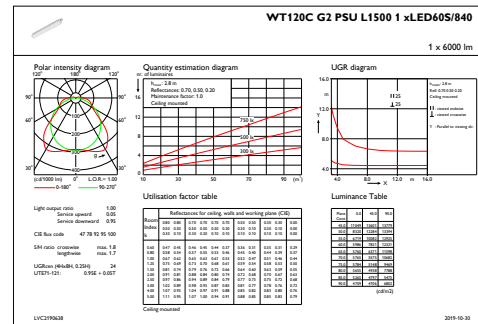

Mekanisk og innfatning

Innfatningsmateriale	Polykarbonat
Reflektormateriale	Stål
Optikkmateriale	Polycarbonate
Optisk deksel-/linsemateriale	Polykarbonat
Forkoblingsbrett-materiale	Stål
Festemateriale	Rustfritt stål
Optisk deksel-/linsefinish	Frostet
Total lengde	1515 mm
Total bredde	80 mm
Total høyde	76 mm
Farge	grå
Mål (høyde x bredde x høyde)	76 x 80 x 1515 mm (3 x 3.1 x 59.6 in)

Produktdata

Fullstendig produktkode	871869691688900
Produktnavn for bestilling	WT120C G2 LED60S/840 PSU TW3 L1500
EAN/UPC – produkt	8718696916889
Bestillingskode	91688900
Lokal bestillingskode	3302403
SAP-teller – antall per pakke	1
SAP-teller – pakker per utvendige	1
SAP-materialer	910505100066
Net Weight (Piece)	1,820 kg

CoreLine Waterproof

Målskisse

WT120C G2 LED60S/840 PSU TW3 L1500

Fotometriske data

OFPC1_WT120CG2PSUL15001xLED60S840

IFGU1_WT120CG2PSUL15001xLED60S840