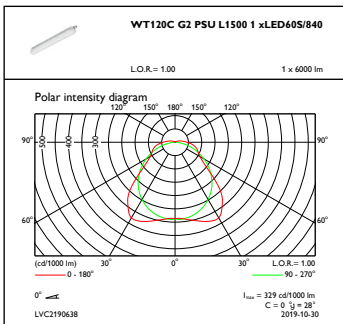

Mekanisk og innfatning

Innfatningsmateriale	Polykarbonat
Reflektormateriale	Stål
Optikkmateriale	Polycarbonate
Optisk deksel-/linsemateriale	Polykarbonat
Forkoblingsbrett-materiale	Stål
Festemateriale	Rustfritt stål
Optisk deksel-/linsefinish	Frostet
Total lengde	1515 mm
Total bredde	80 mm
Total høyde	76 mm
Farge	grå
Mål (høyde x bredde x høyde)	76 x 80 x 1515 mm (3 x 3.1 x 59.6 in)

Produktdata

Fullstendig produktkode	871869691688900
Produktnavn for bestilling	WT120C G2 LED60S/840 PSU TW3 L1500
EAN/UPC – produkt	8718696916889
Bestillingskode	91688900
Lokal bestillingskode	3302403
SAP-teller – antall per pakke	1
SAP-teller – pakker per utvendige	1
SAP-materialer	910505100066
Net Weight (Piece)	1,820 kg

CoreLine Waterproof

Målskisse

WT120C G2 LED60S/840 PSU TW3 L1500

Fotometriske data

OFPC1_WT120CG2PSUL15001xLED60S840

IFGU1_WT120CG2PSUL15001xLED60S840