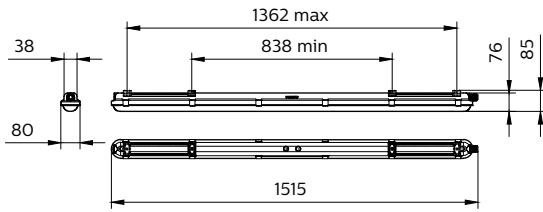

CoreLine Waterproof

Målskisse

WT120C G2 LED60S/840 PSU TW3 L1500