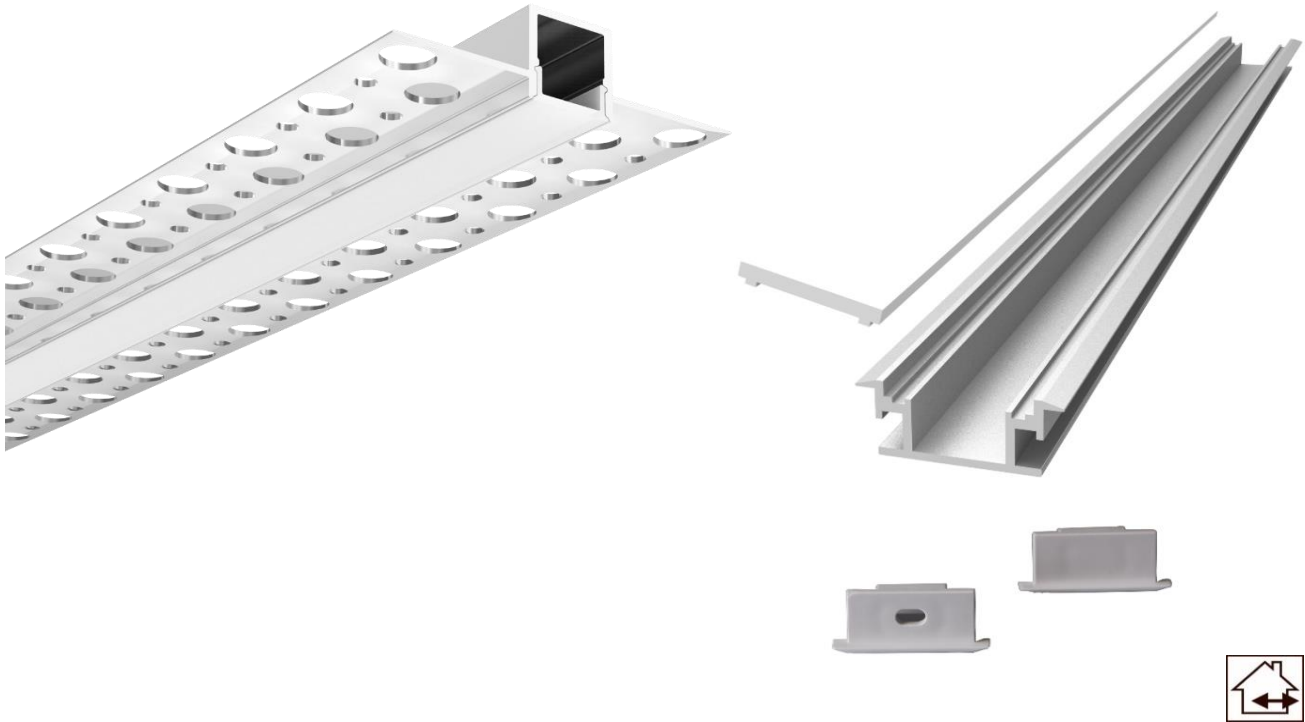

Scanstrip ALUprofiler

Produktdetaljer

Byggemateriale	Aluminium og akryl (PMMA)
Montasje	Innfelt/direkte
IP-klasse	IP22/65 (silikonlim)
Garanti	5år

Produktdetaljer

Profillengde	1800mm
Avstand skru-/spikerhull	300mm ¹

¹ Hvor skruer/spiker er inkludert

Produktnavn	Varenummer	EL-nummer	Innv. bredde	Utvendig mål	Inkludert i pakken
Scanstrip RECESSED hvit	71120-70	32 039 60	17,3mm	28x12,5mm	Cover, endedeksler, skruer
Scanstrip RECESSED sort	71120-15	32 039 61	17,3mm	28x12,5mm	Cover, endedeksler, skruer
Scanstrip SLIM hvit	71121-70	32 039 62	12,3mm	17,1x8,4mm	Cover, endedeksler, skruer
Scanstrip SLIM sort	71121-15	32 039 63	12,3mm	17,1x8,4mm	Cover, endedeksler, skruer
Scanstrip DEEP hvit	71122-70	32 039 64	12,3mm	17,1x15,2mm	Cover, endedeksler, skruer
Scanstrip DEEP sort	71122-15	32 039 65	12,3mm	17,1x15,2mm	Cover, endedeksler, skruer
Scanstrip XL hvit	71123-70	32 039 66	18,7mm	23,5x13,7mm	Cover, endedeksler, skruer
Scanstrip XL sort	71123-15	32 039 67	18,7mm	23,5x13,7mm	Cover, endedeksler, skruer
Scanstrip FLOOR	71124-23	32 039 68	12,2mm	26,9x11mm	Cover, endedeksler, lim
Scanstrip TILE	71125-23	32 039 69	11,2mm	19,2x8,5mm	Cover, endedeksler, lim
Scanstrip CORNER hvit	71126-70	32 106 96	12,1mm	16,6x16,6mm	Cover, endedeksler, skruer
Scanstrip CORNER sort	71126-15	32 106 97	12,1mm	16,6x16,6mm	Cover, endedeksler, skruer
Scanstrip PLASTERBOARD	71127-23	32 106 98	10,5mm	53,1x14mm	Cover, endedeksler
Scanstrip PLASTERBOARD XL	71128-23	32 106 99	20,7mm	61,5x14mm	Cover, endedeksler
Scanstrip NARROW hvit	71219-70	32 468 50	5,5mm	7,8x12mm	Cover, endedeksler, spiker
Scanstrip NARROW sort	71219-15	32 468 51	5,5mm	7,8x12mm	Cover, endedeksler, spiker
Scanstrip SLIM/DEEP cover	71220-15	32 468 52	N/A	15,3x5,2mm	Sotet cover