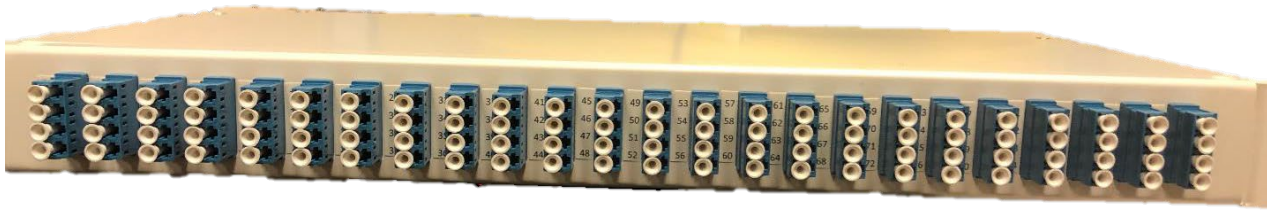

19" 1U Fiberpanel

1U-fiberpanelet er beregnet som en kompakt organisator for opptil 48 SC kontakter eller 96/48 LC kontakter.

Panelet er solid og enkelt å montere og kan brukes sammen med annet organisasjonsutstyr i en komplett ODF (Optical Distribution Frame).

Panelet kan leveres med eller uten adaptere, SC duplex eller LC quad, og med ferdig montert innføringskabel eller med fiberhaler og skjøtesett for montering i panelet. Hvis ikke alle portene er i bruk, settes det inn blindplugg. Panelet kan utrustes med fiberguide og plexiglass i ulike høyder.

Spesifikasjoner

Parameter	
Materiale	Aluminium
Vekt	950 g
Farge	Hvit
Mål i mm (Bredde x Høyde x Dybde)	480 x 44 x 250

Bestillingsinformasjon

Art.Nr:	Beskrivelse
1450	Fiberpanel 1U for 24 SC duplex footprint, Tomt panel

Anbefalt Tilbehør

Art.Nr:	Beskrivelse
0005	Adapter SM SC/PC duplex plast hus m/transparent støvhet
0003	Adapter SM SC/APC duplex plast hus m/transparent støvhet
4652	Adapter SM LC/UPC quadro (4 veis) plasthus SC duplex footprint
4870	Pigtail G-657A2 SM SC/UPC simplex 1m, 0,9mm LSZH gul easy streep
4875	Pigtail G-657A2 SM SC/UPC duplex 1m, 0,9mm LSZH gul easy streep
4871	Pigtail G-657A2 SM SC/APC simplex 1m 900µm LSZH gul easy streep
4876	Pigtail G-657A2 SM SC/APC duplex 1m 900µm LSZH gul easy streep
4867	Pigtail G-657A2 SM SC/UPC simplex 12x1m, 0,9mm LSZH gul easy streep
4866	Pigtail G-657A2 SM SC/UPC simplex 12x1m m/farger, 0,9mm LSZH easy streep
4872	Pigtail G-657A2 SM LC/UPC simplex 1m, 0,9mm LSZH gul easy streep
4877	Pigtail G-657A2 SM LC/UPC duplex 1m, 0,9mm LSZH gul easy streep
1001	PS-3A-X Fiber splice protector 3A - 45mm, 100stk./pk
1000	PS-3A-X Fiber splice protector 3A - 61mm, 100stk./pk
7732b	Kableguide aluminium 0,5U
7817	Lagringshylle aluminium 0,5U med Plexifront . For lagring av fibersnorer
7988	Plexifront for 1U panel m/0,5U guid
4724	Installasjonskit for fiberskjøting i fiberpanel