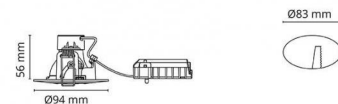

El-nummer: **3297003**
 EAN: 7021989121701
 SG Artikkelnr: 5046912170

Lysteknikk

Type lyskilde: LED (utsiftbar)
 Socket: GU10
 Watt: 6W
 Systemeffekt (W): 6.0W
 Effektiv lysstrøm (lm): 350lm
 Effekt: 59 lm/W
 Spenning: 230V
 Fargetemperatur: 2700K
 Fargegjengivelse (Ra/CRI): Ra>90
 MacAdams faktor: SDCM: 2
 Levetid: L70/B50>50.000
 Lysstråling: Direkte
 Lysspredning: 36°

Dimmetype

Type: Faseavsnitt

Beskyttelse

Isolasjonsklasse: Klasse II
 IP-grad: IP23
 Ta nominel: Ta=25°C

Energi og godkjenning

Energiklasse: A+
 Godkjenning: CE

Materialer og overflater

Armaturhus: Aluminium
 Farge: Matt hvit (RAL 9003)

Montering/Tilkobling

Montering: Innfelling, Innendørs
 Kobling: Hurtigklemme

Dimensjoner (mm)

Høyde (H): 58
 Diameter (D): 94
 Innfellingsdiameter: 83
 Innfellingshøyde: 56
 Avstand til brennbart materiale: 50mm
 Vekt (brutto/netto): 0.29

Forpakning

Forpakkingsstørrelse: 110 x 110 x 80

7 0 2 1 9 8 9 1 2 1 7 0 1