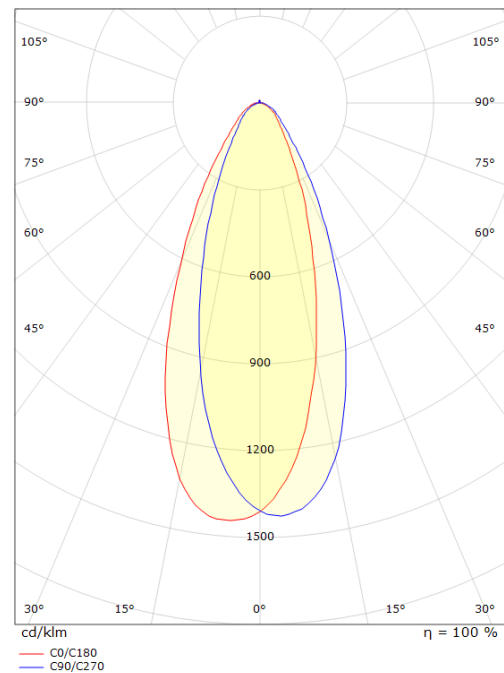

Forpakning

Forpakkingsstørrelse: 110 x 110 x 80