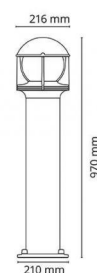

### Dimensjoner (mm)

Høyde (H): 970  
 Diameter (D): 216  
 Vekt (brutto/netto): 5.12

### Forpakning

Forpakkingsstørrelse: 230 x 230 x 990

7 0 2 1 9 8 6 2 3 7 3 6 8