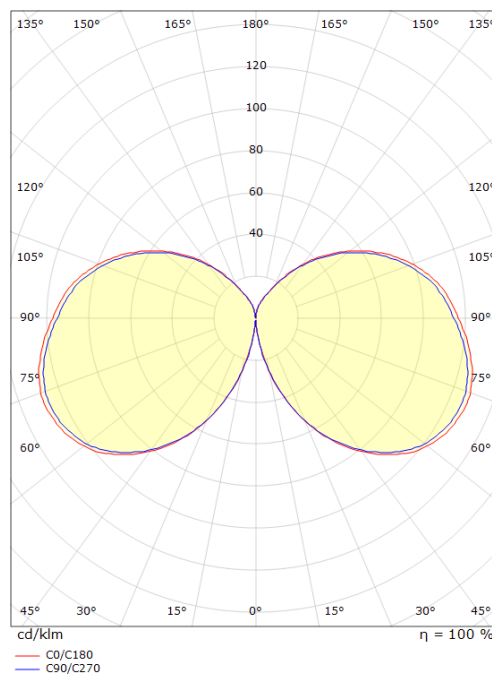

El-nummer: **3104217**
EAN: 7021986237368
SG Artikkelnr: 5046623736

Lysteknikk

Type lyskilde: LED
Watt: 11,5W
Systemeffekt (W): 11.2W
Effektiv lysstrøm (lm): 580lm
Effekt: 52 lm/W
Spenning: 230V
Fargetemperatur: 3000K
Fargegjengivelse (Ra/CRI): Ra>80
MacAdams faktor: SDCM: 3
Levetid: L70/B50>50.000
Lysstråling: Direkte
Optikk: Plast, opal
Lysspredning: 360°

Dimmetype

Type: Ikke dimbar

Beskyttelse

Isolasjonsklasse: Klasse I
IP-grad: IP65
Vandalklasse: IK10
Ta nominel: Ta=25°C

Energi og godkjenning

Energiklasse: A+
Godkjenning: CE

Materialer og overflater

Armaturhus: Aluminium
Farge: Grafitt
Optikk: UV-stabilisert polykarbonat

Montering/Tilkobling

Montering: På fast overflate med flens, Utendørs
Modul: 1100
Kobling: Hurtigklemme

Dimensjoner (mm)

Høyde (H): 970
Diameter (D): 216
Vekt (brutto/netto): 5.12

Forpakning

Forpakkingsstørrelse: 230 x 230 x 990

7 0 2 1 9 8 6 2 3 7 3 6 8