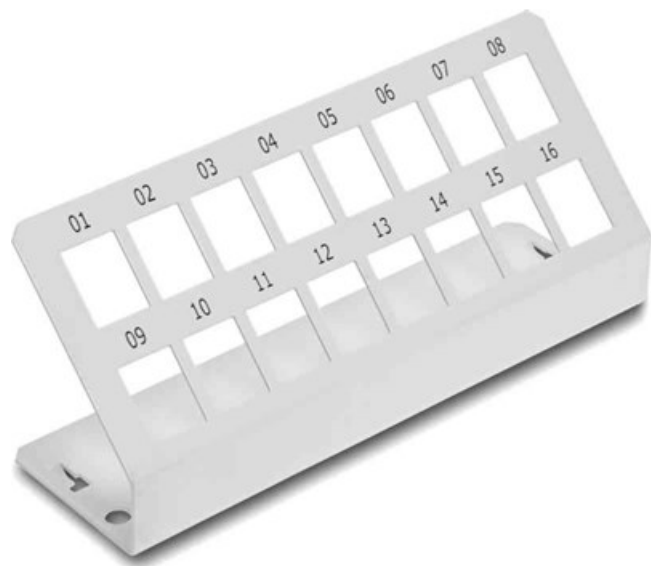

## Patchpanel obestyckad

PATCHMODUL HOME 16XRJ45 # 50S-21-03WT

**Artikelnr:** 6920220

**Ean artikelnr:** 7333089007299

**Materialklass** QR410B

### Teknisk data

- Varumärke: Eurolan
- Lämplig för antal boxar/kopplingar: 16
- Typ av kontakt: RJ45 8(8)
- Monteringsmetod: Övrigt
- Hålbild: Keystone
- Övriga förp.storlekar: 1 ST/10 ST
- Med antal boxar/kopplingar: 0
- Anslutningstyp: Övrigt
- Kategori: Övrigt