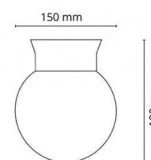

Armaturhus:

PBT

Farge:

Hvit

Montering/Tilkobling

Montering:

, Innendørs

7 0 2 1 9 8 1 0 0 0 1 1