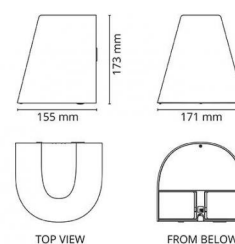

Spike m/ kontakt Grafitt

El-nummer: **3100136**
EAN: 7021986239317
SG Artikkelnr: 5046623931

Lysteknikk

Versjon: m/ kontakt
Type lyskilde: LED
Watt: 11W
Systemeffekt (W): 11.0W
Effektiv lysstrøm (lm): 720lm
Effekt: 66 lm/W
Spenning: 230V
Fargetemperatur: 2700K
Fargegjengivelse (Ra/CRI): Ra>80
MacAdams faktor: SDCM: 3
Levetid: L70/B50>50.000
Lysstråling: Direkte
Optikk: Plast, opal
Lysspredning: 95°

Dimmetype

Type: Faseavsnitt

Beskyttelse

Isolasjonsklasse: Klasse I
IP-grad: IP44
Vandalklasse: IK08
Ta nominel: Ta=25°C

Energi og godkjenning

Energiklasse: A+
Godkjenning: CE

Materialer og overflater

Armaturhus: Aluminium
Farge: Grafitt
Optikk: Polycarbonat (PC)

Montering/Tilkobling

Montering: Utenpåliggende, Utendørs
Kobling: Hurtigklemme
Maks. armaturer per sikring: B10: 33, B16: 52, C10: 40, C16: 64

Dimensjoner (mm)

Bredde (W): 171
Høyde (H): 173
Dybde (D): 155
Vekt (brutto/netto): 1.61

Forpakning

Forpakkingsstørrelse: 180 x 165 x 185

7 0 2 1 9 8 6 2 3 9 3 1 7