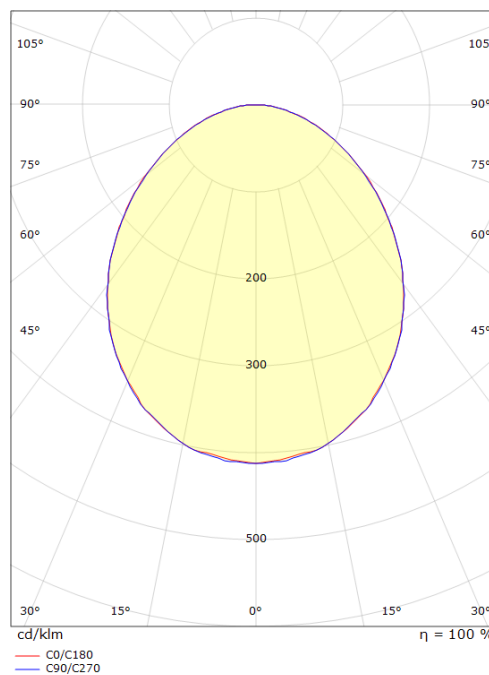

Spike m/ kontakt Grafitt

El-nummer: **3100136**
EAN: 7021986239317
SG Artikkelnr: 5046623931

Lysteknikk

Versjon: m/ kontakt
Type lyskilde: LED
Watt: 11W
Systemeffekt (W): 11.0W
Effektiv lysstrøm (lm): 720lm
Effekt: 66 lm/W
Spenning: 230V
Fargetemperatur: 2700K
Fargegjengivelse (Ra/CRI): Ra>80
MacAdams faktor: SDCM: 3
Levetid: L70/B50>50.000
Lysstråling: Direkte
Optikk: Plast, opal
Lysspredning: 95°

Forpakning

Forpakkingsstørrelse: 180 x 165 x 185

7 0 2 1 9 8 6 2 3 9 3 1 7