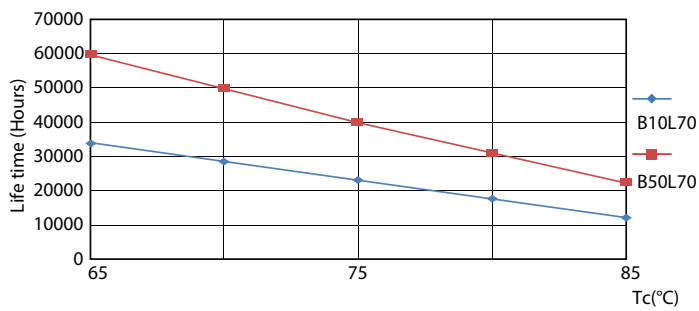

LEDtube 220-240V G13 6500k

MASTER Value LEDtube T8

Fotometriske data

© 2022 Philips Lighting B.V. Page 11

LEDtube 220-240V G13 5ft 3100lm 6500k

Levetid

LumenVsTc

FailureRate