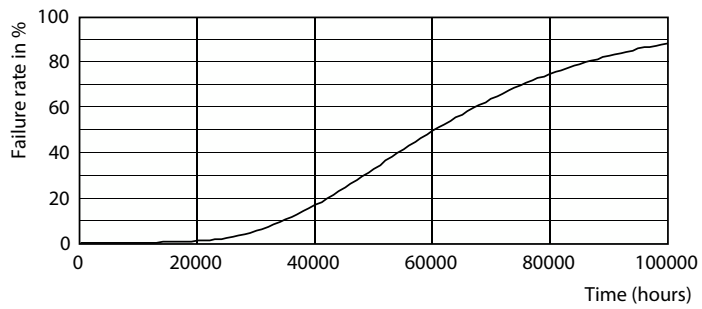

MASTER Value LEDtube T8

Levetid

Life Expectancy Diagram