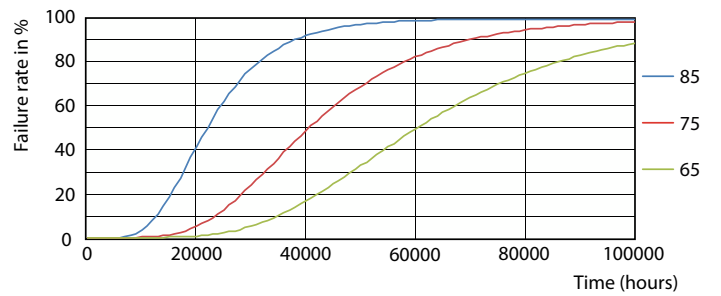

LEDtube 220-240V G13 6500k

MASTER Value LEDtube T8

Fotometriske data

© 2022 Philips Lighting B.V. Page 11

LEDtube 220-240V G13 5ft 3100lm 6500k

Levetid

LumenVsTc

FailureRate