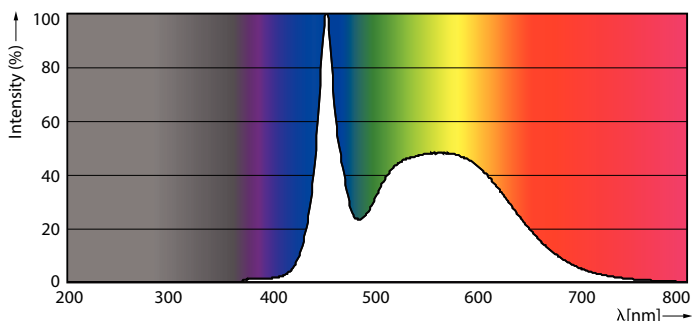

LEDtube 220-240V G13 6500k