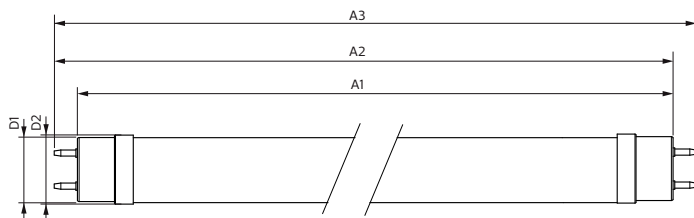

MASTER Value LEDtube T8

Kontroller og dimming

Kan dimmes	No

Mekanisk og innfatning

Lyspæreoverflate	Matt
Lyspæremateriale	Glass
Produktlengde	1500 mm
Lyspæreform	Rør, dobbel ende

Godkjenning og bruk

Energieffektivitet, klasse	D
Energisparingsprodukt	Yes
Godkjenningsmerker	RoHS compliance TUV CE merke KEMA Keur certificate
Energiforbruk kWh/1000 t	21 kWh

EPREL-registreringsnummeret er:	1095870

Produktdata

Fullstendig produktkode	871869964695000
Produktnavn for bestilling	MASTER LEDtube VLE 1500mm HO 20.5W 865 T8
EAN/UPC – produkt	8718699646950
Bestillingskode	64695000
SAP-teller – antall per pakke	1
SAP-teller – pakker per utvendige	10
SAP-materialer	929002021902
Nettvekt (stykk)	0,275 kg

Målskisse

Product	D1	D2	A1	A2	A3
MASTER LEDtube VLE 1500mm HO 20.5W 865 T8	25,8 mm	28 mm	1498,7 mm	1505,8 mm	1512,9 mm

MASTER LEDtube VLE 1500mm HO 20.5W 865 T8

Fotometriske data