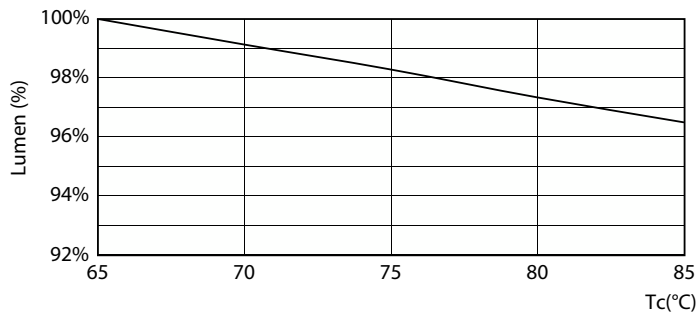

LEDtube 220-240V G13 6500k

MASTER Value LEDtube T8

Fotometriske data

© 2022 Philips Lighting B.V. Page 11

LEDtube 220-240V G13 5ft 3100lm 6500k

Levetid

LumenVsTc

FailureRate