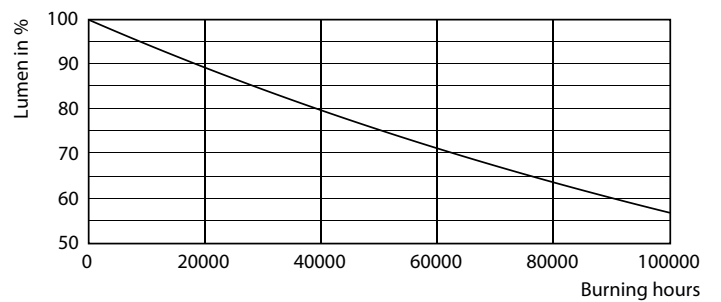

LEDtube 220-240V G13 6500k

MASTER Value LEDtube T8

Fotometriske data

© 2022 Philips Lighting B.V. Page 11

LEDtube 220-240V G13 5ft 3100lm 6500k

Levetid

LumenVsTc

FailureRate