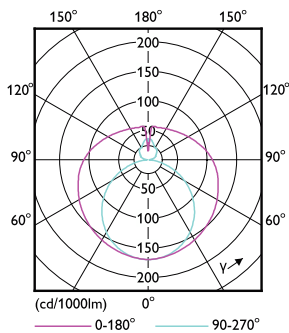

Målskisse

Product	D1	D2	A1	A2	A3
MASTER LEDtube VLE 1500mm HO 20.5W 865 T8	25,8 mm	28 mm	1498,7 mm	1505,8 mm	1512,9 mm

MASTER LEDtube VLE 1500mm HO 20.5W 865 T8

Fotometriske data

Light Distribution Diagram