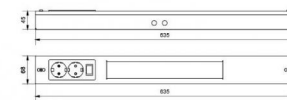

Lysteknikk

Versjon: m/ 2 x kontakt
Type lyskilde: LED
Watt: 12W
Systemeffekt (W): 12.0W
Effektiv lysstrøm (lm): 910lm
Effekt: 76 lm/W
Fargetemperatur: 2700K
Fargegjengivelse (Ra/CRI): Ra>80
MacAdams faktor: SDCM: 3
Levetid: L80/B50>50.000
Lysstråling: Direkte
Optikk: PMMA, Polymethylmethacrylat