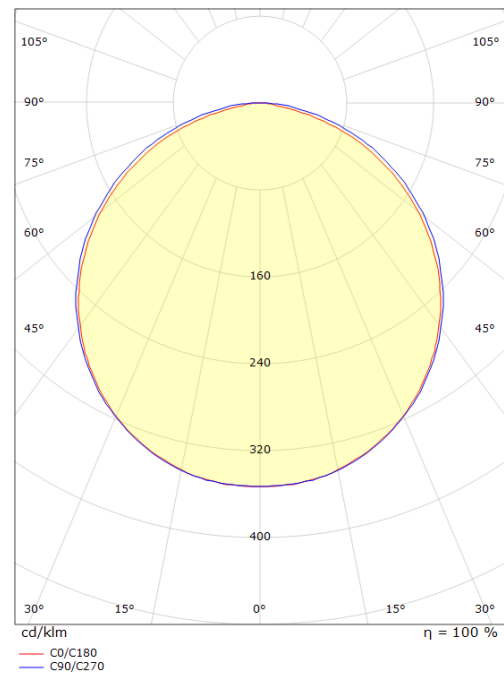

Forpakning

Forpakkingsstørrelse: 645 x 80 x 55

7 0 2 1 9 8 1 1 2 0 2 2 1