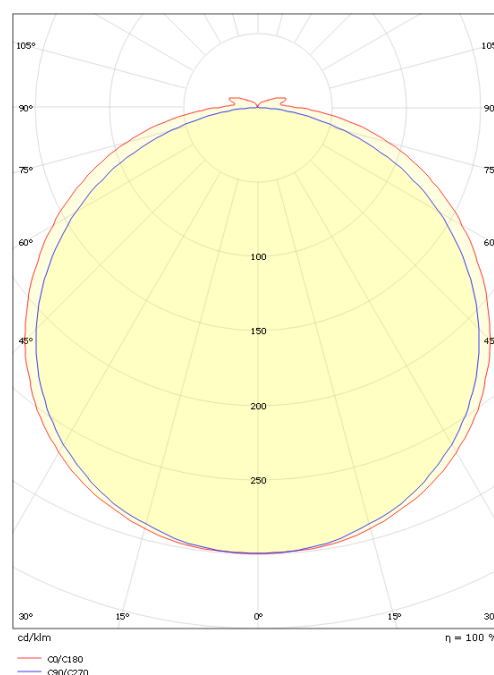

**StripLine 3,6m 827lm/m 2700K Ra>90**

El-nummer: **3201119**  
 EAN: 7021983914033  
 SG Artikkelnr: 391403

**Elektrisk**

Watt: 9W/m  
 Systemeffekt (W): 9W  
 Spenning: 24V

**Lysteknikk**

Type lyskilde: LED (Ikke utskiftbar)  
 Socket: LED  
 Lyskilde inkludert: Ja  
 Effektiv lysstrøm (lm): 827lm/m  
 Effekt: 92 lm/W  
 Fargetemperatur: 2700K  
 Fargegjengivelse (Ra/CRI): Ra>90  
 MacAdams faktor: SDCM: 2  
 Levetid: L80/B50>100.000  
 Lysstråling: Direkte  
 Lysspredning: 120°

**Dimensjoner (mm)**

Lengde (mm) L: 3600  
 Bredder (mm) W: 12  
 Høyde (mm) H: 3.2  
 Vekt (kg) brutto/netto: 0.53 / 0.43

**Forpakning**

Forpakkingsstørrelse (mm): 190 x 185 x 45

7 0 2 1 9 8 3 9 1 4 0 3 3