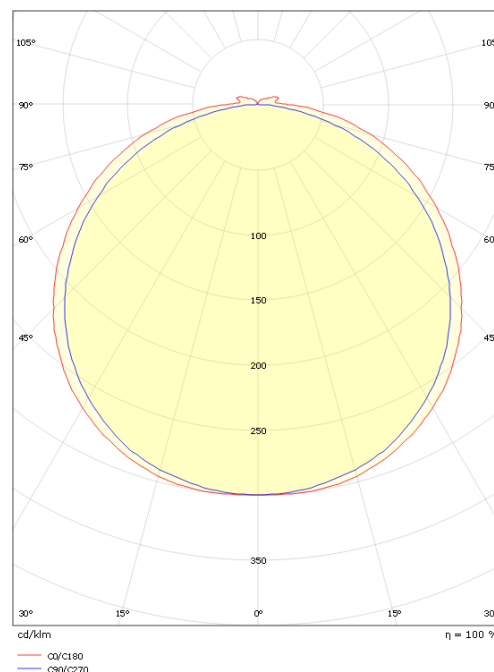

StripLine 5m 1512lm/m 3000K Ra>90

El-nummer: **3201130**
 EAN: 7021983914163
 SG Artikkelnr: 391416

Elektrisk

Watt: 15W/m
 Systemeffekt (W): 15W
 Spenning: 24V

Lysteknikk

Type lyskilde: LED (Ikke utskiftbar)
 Socket: LED
 Lyskilde inkludert: Ja
 Effektiv lysstrøm (lm): 1512lm/m
 Effekt: 101 lm/W
 Fargetemperatur: 3000K
 Fargegjengivelse (Ra/CRI): Ra>90
 MacAdams faktor: SDCM: 2
 Levetid: L80/B10>50.000
 Lysstråling: Direkte
 Lysspredning: 120°

Dimensjoner (mm)

Lengde (mm) L: 5000
 Bredder (mm) W: 12
 Høyde (mm) H: 3.2
 Vekt (kg) brutto/netto: 0.65 / 0.49

Forpakning

Forpakkingsstørrelse (mm): 213 x 183 x 58

7 0 2 1 9 8 3 9 1 4 1 6 3