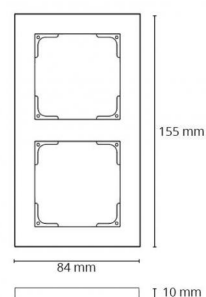

Ramme Hvit 2X

El-nummer: **1401275**
EAN: 7021987801018
SG Artikkelnr: 78010

Materialer og overflater

Armaturhus: Polycarbonat (PC)
Farge: Hvit (RAL 9003)

Montering/Tilkobling

Montering: Utenpåliggende, Innendørs

Dimensjoner (mm)

Lengde (mm) L: 155
Bredde (mm) W: 84
Høyde (mm) H: 10
Vekt (kg) brutto/netto: 0.032 / 0.027

Forpakning

Forpakkingsstørrelse (mm): 155 x 84 x 10
Pakningsantall: 12

7 0 2 1 9 8 7 8 0 1 0 1 8