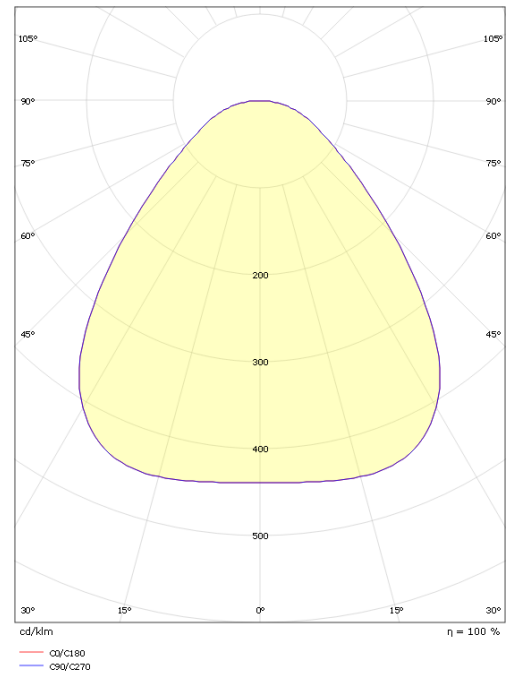

Disc 480 Hvit 3560lm 3000K Ra>80 Sensor Dim

El-nummer: **3000507**
EAN: 7021986060041
SG Artikkelnr: 606004

Elektrisk

Watt: 36W
Systemeffekt (W): 36W
Spenning: 230V

Lysteknikk

Type lyskilde: LED (Ikke utskiftbar)
Socket: LED
Lyskilde inkludert: Ja
Effektiv lysstrøm (lm): 3560lm
Effekt: 99 lm/W
Fargetemperatur: 3000K
Fargegjengivelse (Ra/CRI): Ra>80
MacAdams faktor: SDCM: 3
Levetid: L80/B20>100.000
Levetid: L90>50.000
Lysstråling: Direkte
Optikk: Plast, opal prisme
Lysspredning: 85°
UGR: UGR

Dimmetype

Type: Sensor Dim
Sensor type: Ren bevegelsessensor, uavhengig av lux-nivå

Beskyttelse

Isolasjonsklasse: Klasse II

Energi og godkjenning

Energiklasse (2021-): D

Materialer og overflater

Armaturhus: Aluminium
Farge: Hvit
Avskjermingens materiale: PMMA (Akryl)

Montering/Tilkobling

Montering: Utenpåliggende, Innendørs
Kabelinngang: Hurtigklemme
Maks antall per sikring: B10: 32, B16: 51, C10: 32, C16: 51

Dimensjoner (mm)

Høyde (mm) H: 55
Diameter (mm) D: 470
Vekt (kg) brutto/netto: 5.32 / 4.433

Forpakning

Forpakkingsstørrelse (mm): 470 x 470 x 55

7 0 2 1 9 8 6 0 6 0 0 4 1