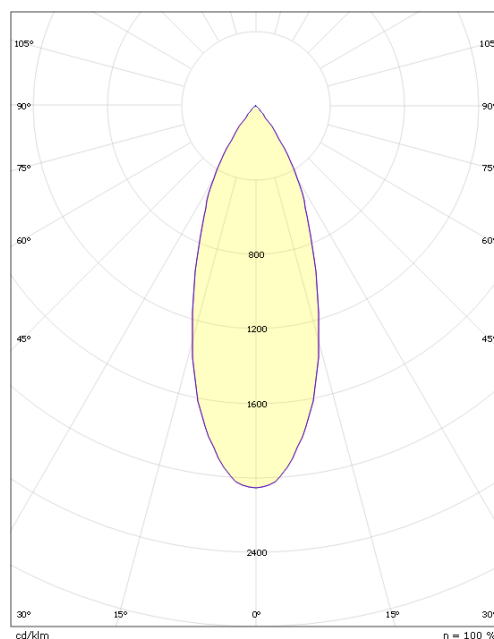

Zip Tube Micro Sort 360lm 2700K Ra 98 Faseavsnitt

El-nummer: **3203650**
EAN: 7021983206046
SG Artikkelnr: 320604

Elektrisk

Watt: 7W
Systemeffekt (W): 7W
Spenning: 220-240V

Lysteknikk

Type lyskilde: LED (Ikke utskiftbar)
Lyskilde inkludert: Ja
Effektiv lysstrøm (lm): 360lm
Effekt: 51 lm/W
Fargetemperatur: 2700K
Fargegjengivelse (Ra/CRI): Ra 98
MacAdams faktor: SDCM: 2
Levetid: L90/B10>50.000
Lysstråling: Direkte
Optikk: Reflektor medium
Lysspredning: 40°

Dimmetype

Type: Faseavsnitt

Beskyttelse

Isolasjonsklasse: Klasse II

Energi og godkjenning

Energiklasse (2021-): F

Materialer og overflater

Armaturhus: Aluminium
Farge: Sort (RAL 9004)
Avskjermingens materiale: UV-stabilisert polykarbonat

Montering/Tilkobling

Montering: Utenpåliggende, Innendørs
Maks antall per sikring: B10: 180, B16: 290, C10: 180, C16: 290

Dimensjoner (mm)

Lengde (mm) L: 135
Bredde (mm) W: 39
Høyde (mm) H: 135
Vekt (kg) brutto/netto: 0.3 / 0.25

Forpakning

Forpakkingsstørrelse (mm): 135 x 39 x 135

— C0/C180
— C90/C270

7 0 2 1 9 8 3 2 0 6 0 4 6