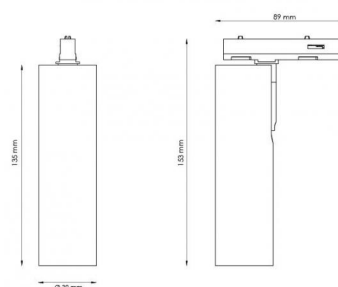

Montering/Tilkobling

Montering: Utenpåliggende, Innendørs
 Maks antall per sikring: B10: 180, B16: 290, C10: 180, C16: 290

Dimensjoner (mm)

Lengde (mm) L: 135
 Bredde (mm) W: 39
 Høyde (mm) H: 135
 Vekt (kg) brutto/netto: 0.3 / 0.25

Forpakning

Forpakkingsstørrelse (mm): 135 x 39 x 135

— C0/C180
 — C90/C270

7 0 2 1 9 8 3 2 0 6 0 4 6