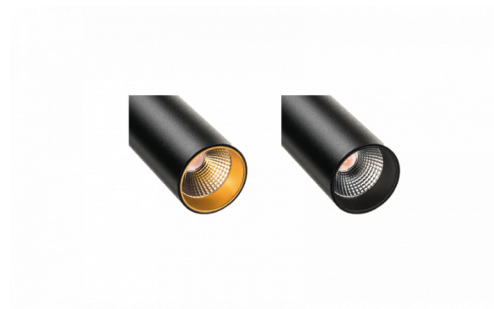

Zip Tube Micro Sort 360lm 2700K Ra 98 Faseavsnitt

El-nummer: **3203650**
EAN: 7021983206046
SG Artikkelnr: 320604

Elektrisk

Watt: 7W
Systemeffekt (W): 7W
Spenning: 220-240V

Lysteknikk

Type lyskilde: LED (Ikke utskiftbar)
Lyskilde inkludert: Ja
Effektiv lysstrøm (lm): 360lm
Effekt: 51 lm/W
Fargetemperatur: 2700K
Fargegjengivelse (Ra/CRI): Ra 98
MacAdams faktor: SDCM: 2
Levetid: L90/B10>50.000
Lysstråling: Direkte
Optikk: Reflektor medium
Lysspredning: 40°

Dimmetype

Type: Faseavsnitt

Beskyttelse

Isolasjonsklasse: Klasse II

Energi og godkjenning

Energiklasse (2021-): F

Materialer og overflater

Armaturhus: Aluminium
Farge: Sort (RAL 9004)
Avskjermingens materiale: UV-stabilisert polykarbonat

Montering/Tilkobling

Montering: Utenpåliggende, Innendørs
Maks antall per sikring: B10: 180, B16: 290, C10: 180, C16: 290

Dimensjoner (mm)

Lengde (mm) L: 135
Bredde (mm) W: 39
Høyde (mm) H: 135
Vekt (kg) brutto/netto: 0.3 / 0.25

Forpakning

Forpakkingsstørrelse (mm): 135 x 39 x 135

— C0/C180
— C90/C270

7 0 2 1 9 8 3 2 0 6 0 4 6