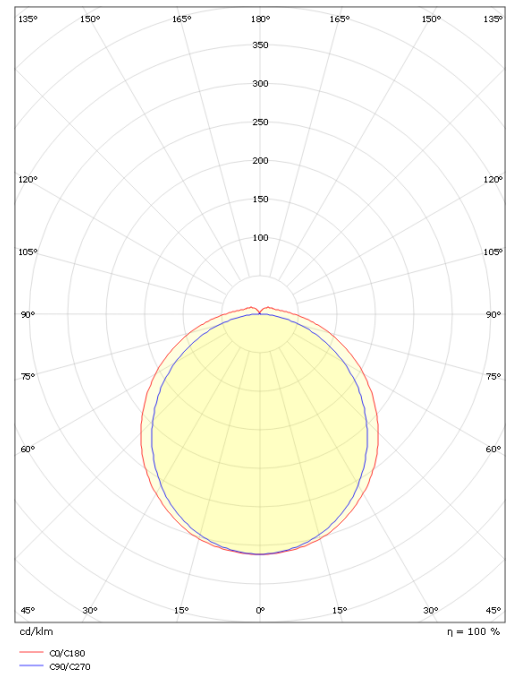

Forpakning

Forpakkingsstørrelse (mm): 1466 x 114 x 71

7 0 2 1 9 8 1 2 0 0 1 0 7