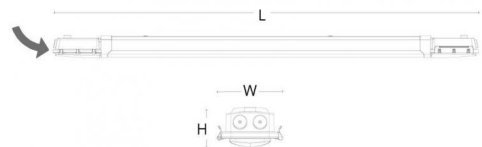

Farm 66 1500 Grå 5720lm 4000K Ra>80 Ikke dimbar

El-nummer: **3302457**
EAN: 7021981200107
SG Artikkelnr: 120010

Elektrisk

Watt: 47W
Systemeffekt (W): 47W
Spenning: 220-240V
Frekvens (Hz): 50/60Hz

Lysteknikk

Type lyskilde: LED (Ikke utskiftbar)
Lyskilde inkludert: Ja
Effektiv lysstrøm (lm): 5720lm
Effekt: 122 lm/W
Fargetemperatur: 4000K
Fargegjengivelse (Ra/CRI): Ra>80
MacAdams faktor: SDCM: 3
Levetid: L90/B50>50.000
Minimum omgivelsestemperatur: -25°C
Lysstråling: Direkte
Optikk: Opal

Dimmetype

Type: Ikke dimbar

Beskyttelse

Isolasjonsklasse: Klasse I
Glødetrådtestet: 850°C - 30s

Energi og godkjenning

Energiklasse (2021-): C

Materialer og overflater

Armaturhus: PC med ammoniakbeskyttende belegg, endestykker i ASA
Farge: Grå
Avskjermingens materiale: Polycarbonat (PC)

Montering/Tilkobling

Montering: Utenpåliggende, Innendørs
Modul: 1500
Kabelinngang: Hurtigklemme
Maks antall per sikring: B10: 18, B16: 30, C10: 31, C16: 51

Dimensjoner (mm)

Lengde (mm) L: 1460
Bredde (mm) W: 112
Høyde (mm) H: 67
Vekt (kg) brutto/netto: 2.236 / 1.885

Forpakning

Forpakkingsstørrelse (mm): 1466 x 114 x 71

7 0 2 1 9 8 1 2 0 0 1 0 7