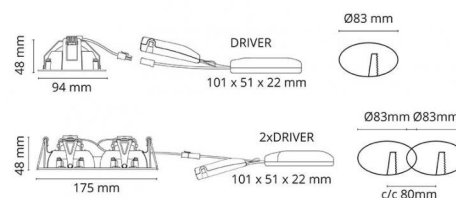

### Montering/Tilkobling

Montering: Innfelling, Innendørs  
 Kabelinngang: Hurtigklemme  
 Maks antall per sikring: B10: 105, B16: 168, C10: 105, C16: 168

### Dimensjoner (mm)

Lengde (mm) L: 95  
 Bredde (mm) W: 95  
 Høyde (mm) H: 50  
 Innfellingsdiameter (mm): 83  
 Innfellingshøyde (mm): 48  
 Vekt (kg) brutto/netto: 0.402 / 0.335

### Forpakning

Forpakkingsstørrelse (mm): 115 x 115 x 95

7 0 2 1 9 8 9 0 2 5 8 1 8