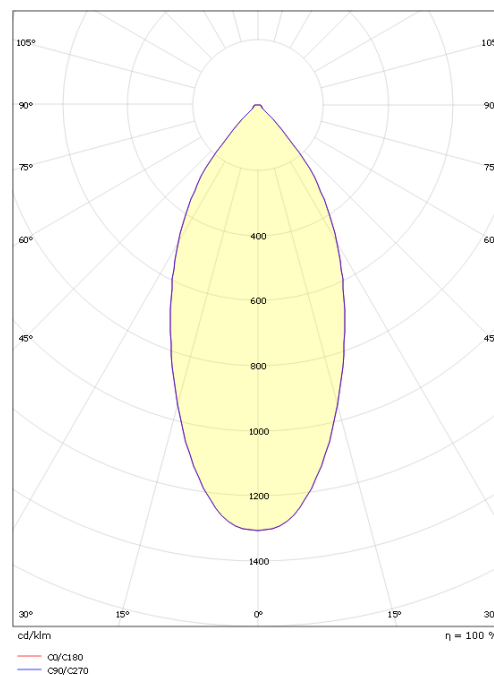

Forpakning

Forpakkingsstørrelse (mm): 115 x 115 x 95